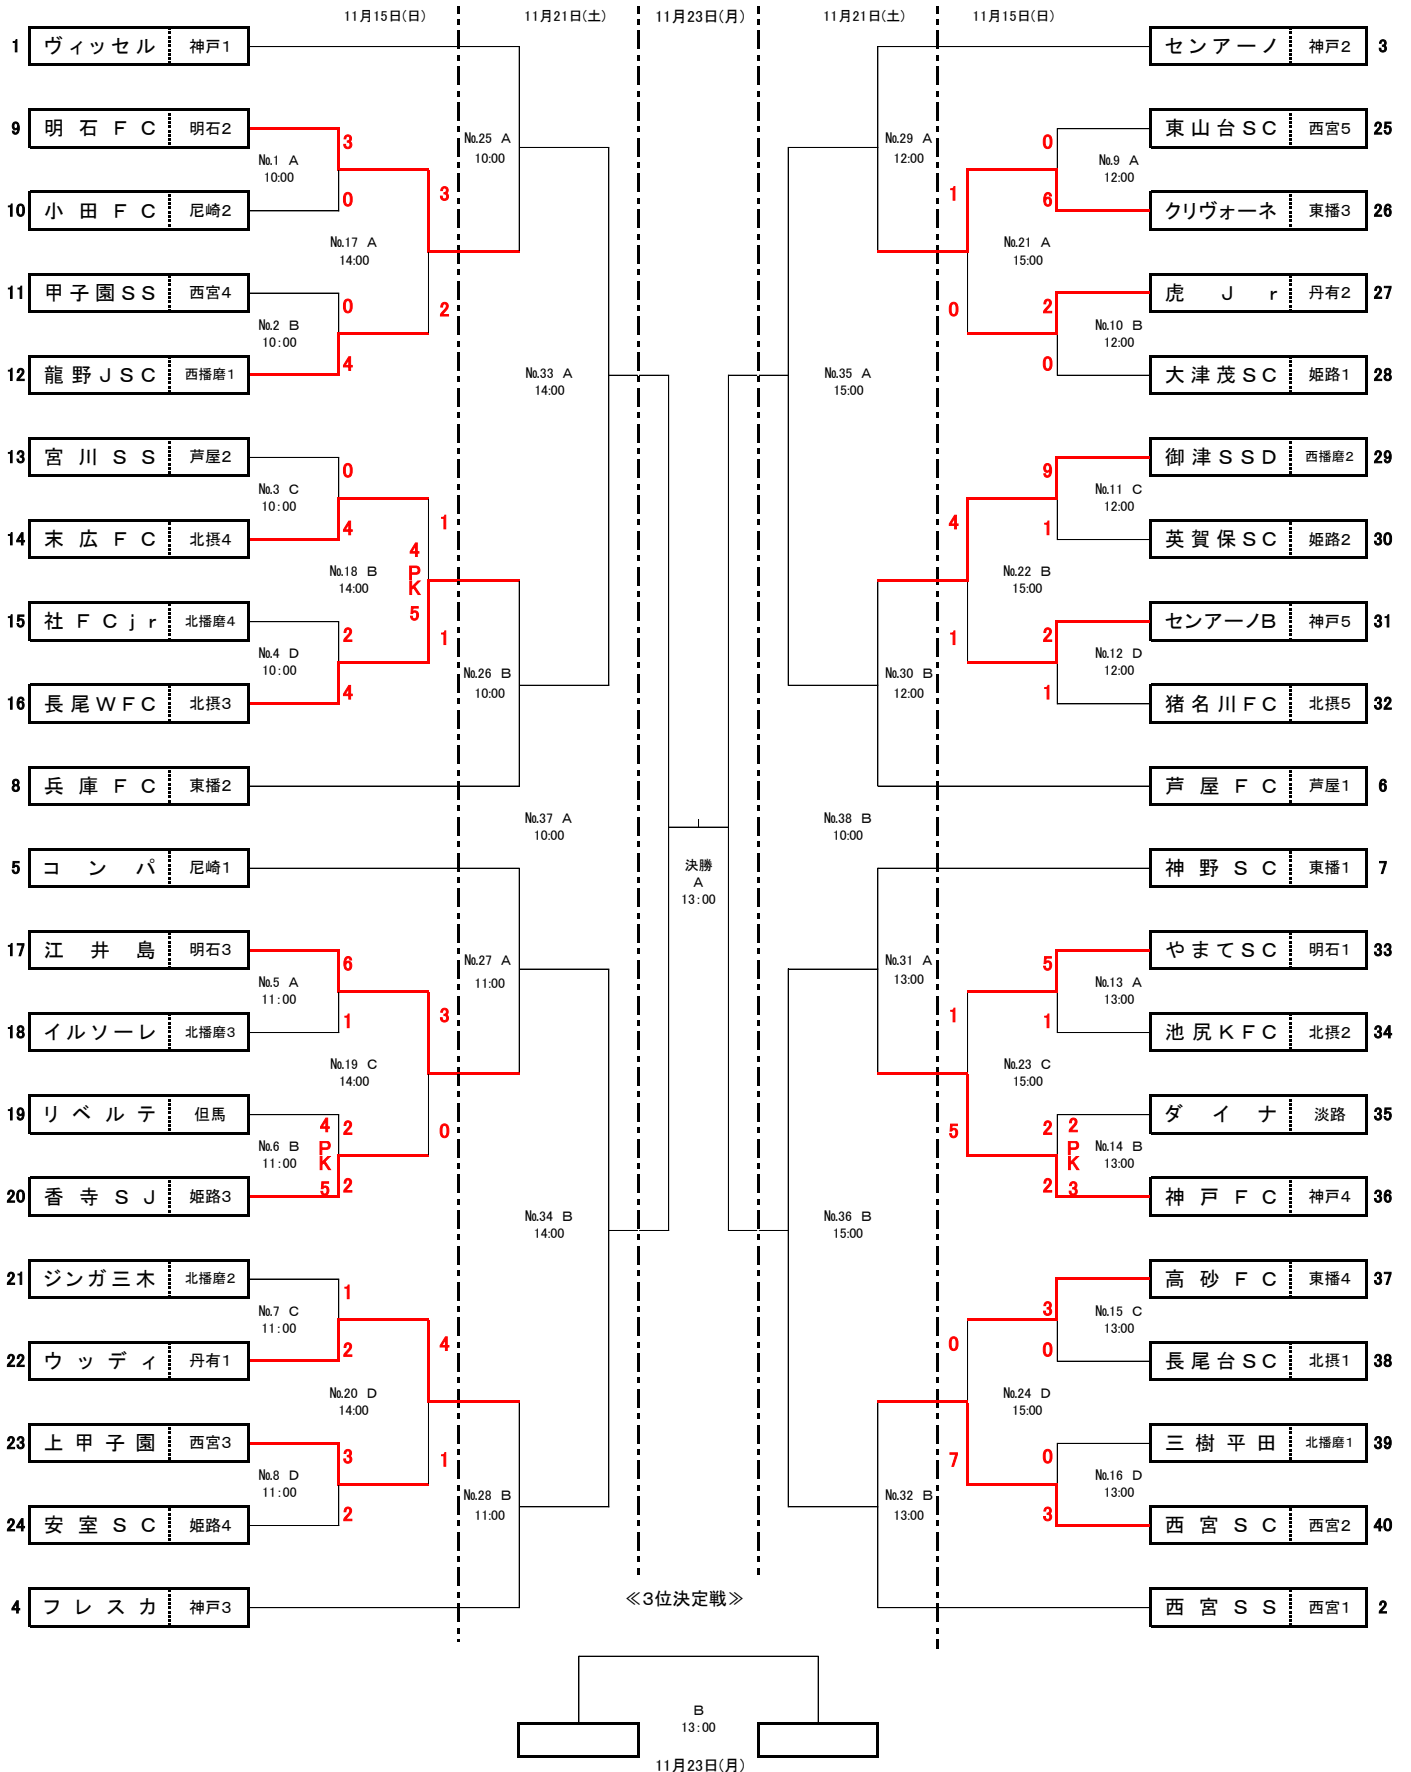

JFA 全日本 U-12 サッカー選手権大会 兵庫県大会トーナメント表

会場:みきぼろパークひょうご

JFA U-12 JAPAN FOOTBALL CHAMPIONSHIP

JFA 全日本 U-12 サッカー選手権大会 兵庫県大会日程表

みきぼうパークひょうご第1球技場-A(アップ場側)

No.	試合時間	試合No.	対戦カード
1	10:00	1	明石 F C 3 - 0 小田 F C
2	11:00	5	江井島 6 - 1 イルソーレ
3	12:00	9	東山台 S C 0 - 6 クリヴォーネ
4	13:00	13	やまて S C 5 - 1 池尻 K F C
5	14:00	17	明石 F C 3 - 2 龍野 J S C
6	15:00	21	クリヴォーネ 1 - 0 虎 J r

みきぼうパークひょうご第1球技場-B(通路側)

No.	試合時間	試合No.	対戦カード
1	10:00	2	甲子園 S S 0 - 4 龍野 J S C
2	11:00	6	リベルテ 2 - 2 香寺 S J 4 PK 5
3	12:00	10	虎 J r 2 - 0 大津茂 S C
4	13:00	14	ダイナ 2 - 2 神戸 F C 2 PK 3
5	14:00	18	末広 F C 1 - 1 長尾 W F C 4 PK 5
6	15:00	22	御津 S S D 4 - 1 センアーノ B

みきぼうパークひょうご第2球技場-C(アップ場側)

No.	試合時間	試合No.	対戦カード
1	10:00	3	宮川 S S 0 - 4 末広 F C
2	11:00	7	ジンガ三木 1 - 2 ウッディ
3	12:00	11	御津 S S D 9 - 1 英賀保 S C
4	13:00	15	高砂 F C 3 - 0 長尾台 S C
5	14:00	19	江井島 3 - 0 香寺 S J
6	15:00	23	やまて S C 1 - 5 神戸 F C

みきぼうパークひょうご第2球技場-D(通路側)

No.	試合時間	試合No.	対戦カード
1	10:00	4	社 F C j r 2 - 4 長尾 W F C
2	11:00	8	上甲子園 3 - 2 安室 S C
3	12:00	12	センアーノ B 2 - 1 猪名川 F C
4	13:00	16	三樹平田 0 - 3 西宮 S C
5	14:00	20	ウッディ 4 - 1 上甲子園
6	15:00	24	高砂 F C 0 - 7 西宮 S C

【2日目：11月21日(土)】

みきぼうパークひょうご第1球技場-A(アップ場側)

No.	試合時間	試合No.	対戦カード
1	10:00	25	ヴィッセル - 明石 F C
2	11:00	27	コンパ - 江井島
3	12:00	29	センアーノ - クリヴォーネ
4	13:00	31	神野 S C - 神戸 F C
5	14:00	33	No. 25 の勝者 - No. 26 の勝者
6	15:00	35	No. 29 の勝者 - No. 30 の勝者

みきぼうパークひょうご第1球技場-B(通路側)

No.	試合時間	試合No.	対戦カード
1	10:00	26	長尾 W F C - 兵庫 F C
2	11:00	28	ウッディ - フレスカ
3	12:00	30	御津 S S D - 芦屋 F C
4	13:00	32	西宮 S C - 西宮 S S
5	14:00	34	No. 27 の勝者 - No. 28 の勝者
6	15:00	36	No. 31 の勝者 - No. 32 の勝者

【3日目：11月23日(月・祝)】

みきぼうパークひょうご第1球技場-A(アップ場側)

No.	試合時間	試合No.	対戦カード
1	10:00	37	No. 33 の勝者 - No. 34 の勝者
2	13:00	決勝	No. 37 の勝者 - No. 38 の勝者

みきぼうパークひょうご第1球技場-B(通路側)

No.	試合時間	試合No.	対戦カード
1	10:00	38	No. 35 の勝者 - No. 36 の勝者
2	13:00	3決	No. 37 の敗者 - No. 38 の敗者

※ 11月23日のみ試合開始20分前から10分間のピッチ内練習可