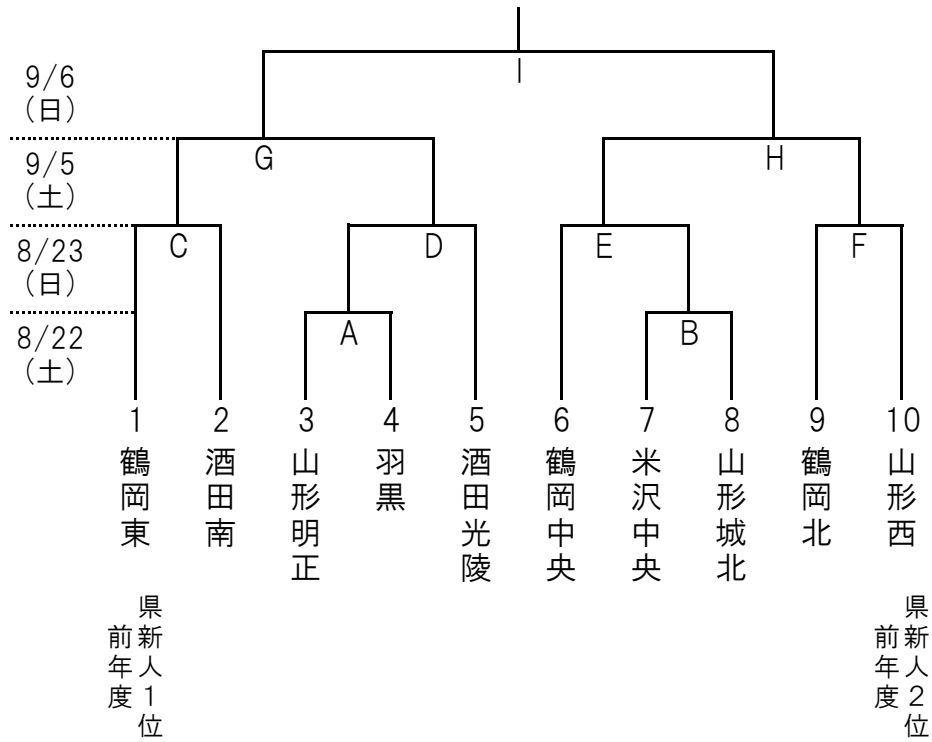

# 第29回全日本高等学校女子サッカー選手権山形県大会

タイムテーブル

月日	順	八幡SP	北港緑地A	北港緑地B	天童第2	時間
8月22日	①	A				11:00-12:20
	②	B				14:00-15:20
8月23日	①		C	D		11:00-12:20
	②		E	F		14:00-15:20
9月5日	①				G	11:00-12:20
	②				H	14:00-15:20
9月6日	①				I	11:00-12:20