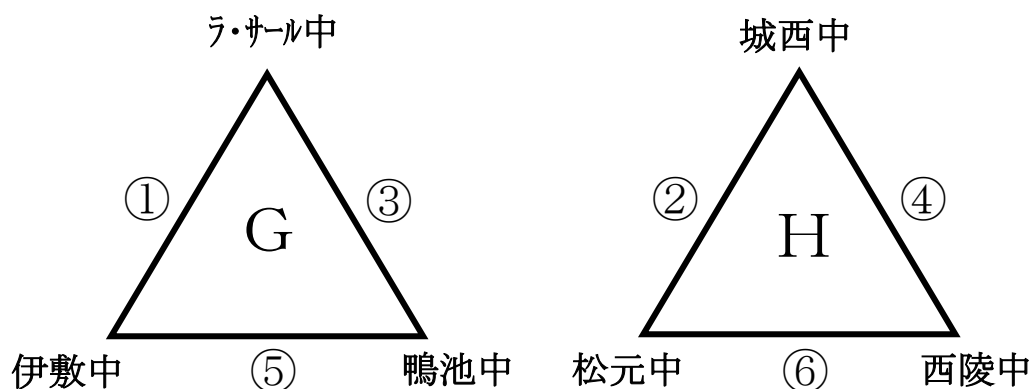

## 決勝リンク3日目（12月7日）組み合わせ

郡山総合グラウンド（山側）

	時 間	対戦チーム			主 審
			VS		
1	9:00～9:55	ラ・サール中	VS	伊敷中	西陵中
2	10:00～10:55	城西中	VS	松元中	伊敷中
3	11:00～11:55	ラ・サール中	VS	鴨池中	松元中
4	12:00～12:55	城西中	VS	西陵中	ラ・サール中
5	13:00～13:55	伊敷中	VS	鴨池中	城西中
6	14:00～14:55	松元中	VS	西陵中	鴨池中