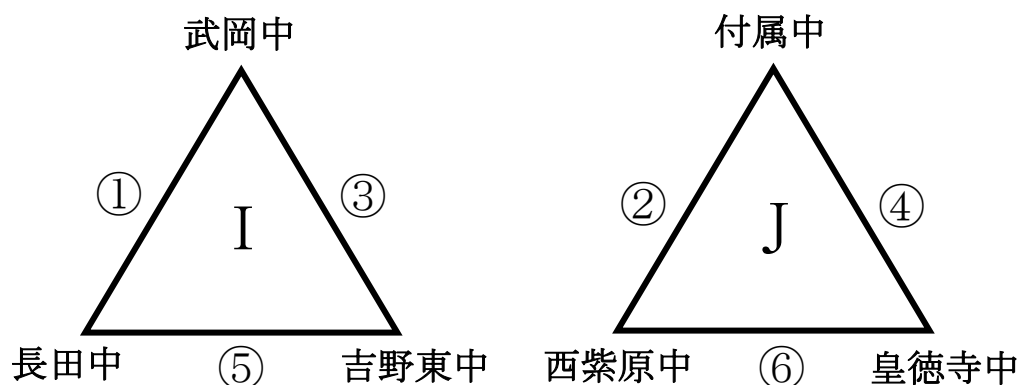

時 間	対戦チーム			審 判
			VS		
1	9:00～9:55	武岡中	VS	長田中	皇徳寺中
2	10:00～10:55	付属中	VS	西紫原中	長田中
3	11:00～11:55	武岡中	VS	吉野東中	西紫原中
4	12:00～12:55	付属中	VS	皇徳寺中	武岡中
5	13:00～13:55	長田中	VS	吉野東中	付属中
6	14:00～14:55	西紫原中	VS	皇徳寺中	吉野東中

（注）副審は、松陽高校サッカー部に依頼。

（注）第2試合目のチームでコート作りをお願いします。