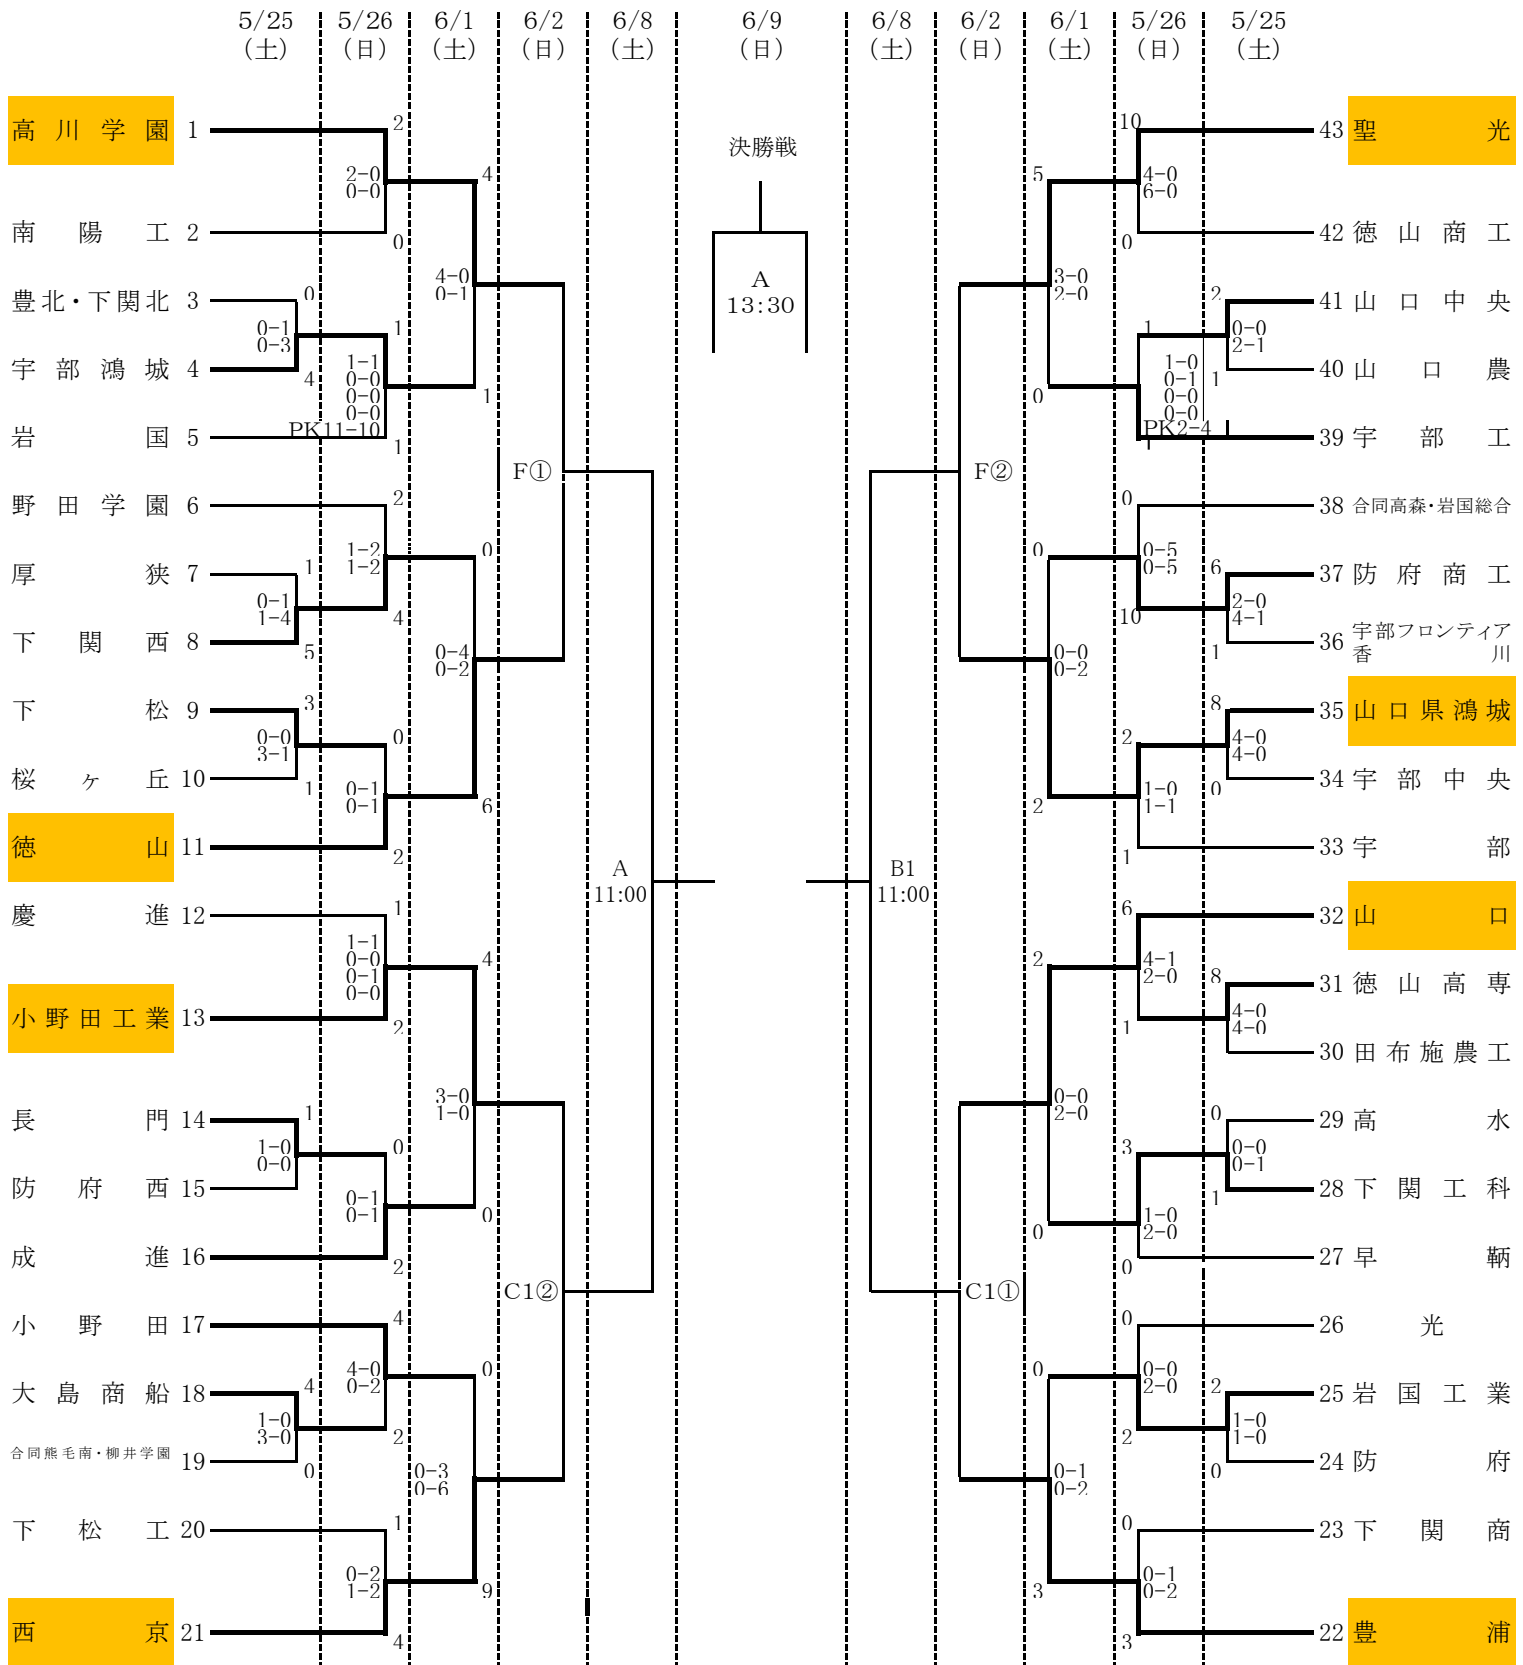

平成31年度 第70回山口県高等学校総合体育大会(サッカー競技)兼
 平成31年度 第66回中国高等学校サッカー選手権大会山口県予選会 組合せ表

会場

A: 県立おのだサッカー交流公園(天然芝)
 B1: 県立おのだサッカー交流公園人工芝A
 B2: 県立おのだサッカー交流公園人工芝B
 C1: 防府スポーツセンター人工芝多目的A
 C2: 防府スポーツセンター人工芝多目的B
 D: 乃木浜総合公園天然芝
 E: 乃木浜総合公園人工芝
 F: きららサッカー・ラグビー場

試合開始時刻

① 10:00~
 ② 12:00~
 ③ 14:00~