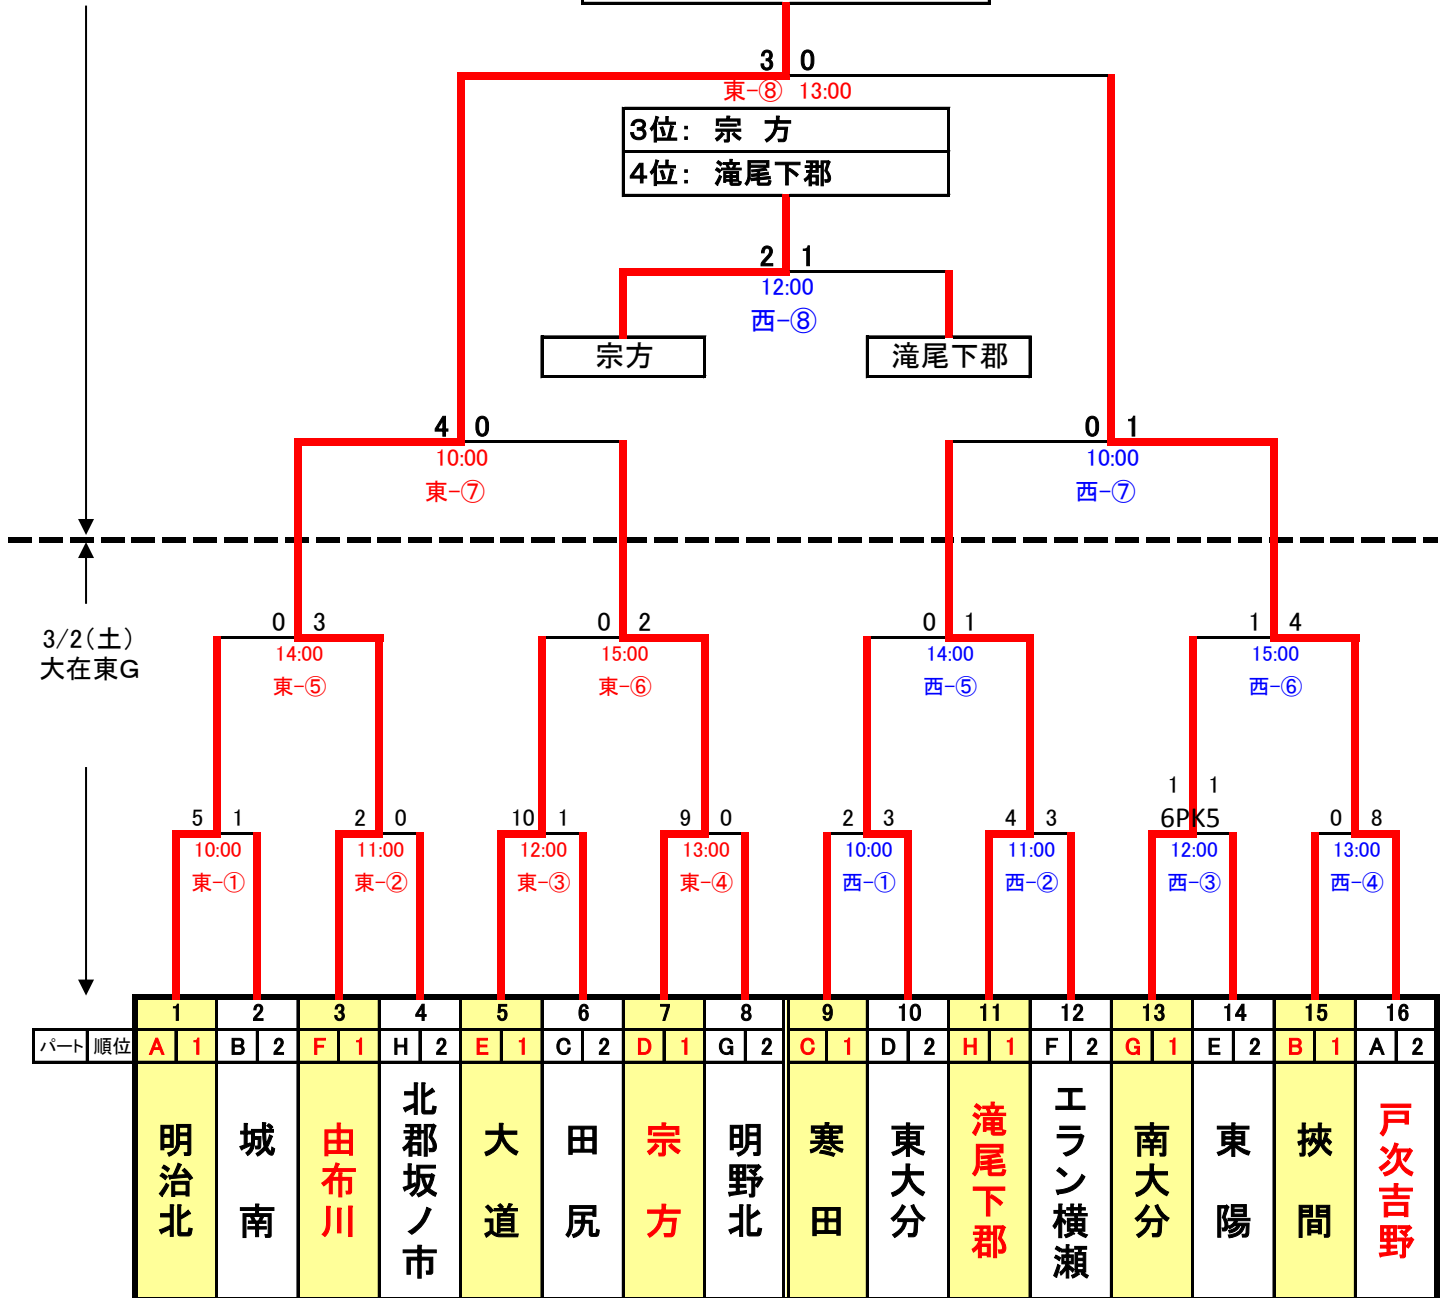

平成31年大分市少年サッカー新人大会決勝トーナメント結果

3/3(日)
大在東G

優勝：由布川
準優勝：戸次吉野