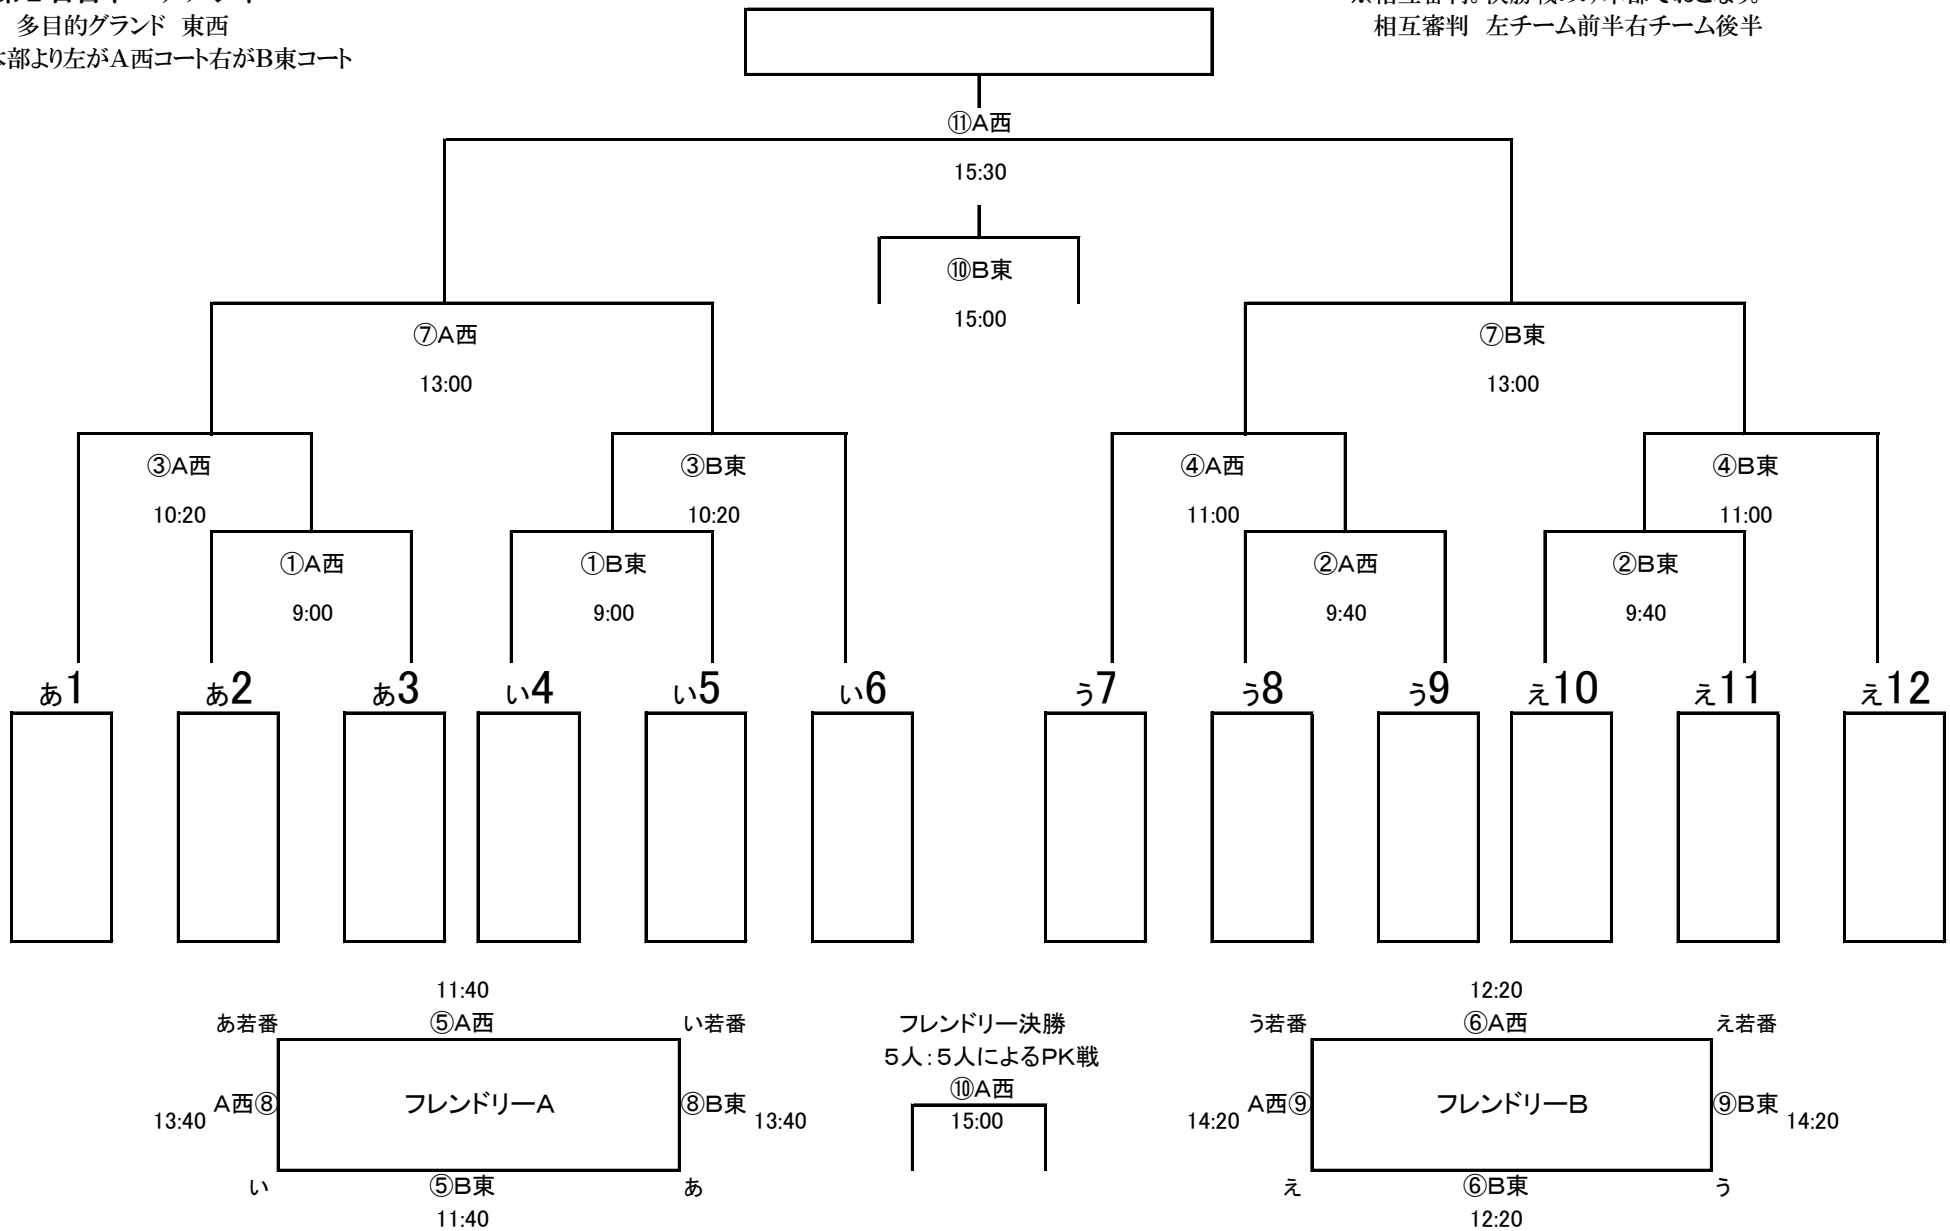

# 2019 第15回 グリーンランドリゾート カップ

3月17日(日)  
 第2日目トーナメント  
 多目的グラウンド 東西  
 本部より左がA西コート右がB東コート

## リゾート決勝トーナメント

※相互審判。決勝戦のみ本部でおこなう。  
 相互審判 左チーム前半右チーム後半

## GAOトーナメント

3月17日(日)  
 第2日目トーナメント  
 陸上競技場 南北  
 相互審判 左チーム前半右チーム後半  
 本部より左がA北コート右がB南コート

## NIOトーナメント

3月17日 (日)  
 第2日目トーナメント  
 サッカー場 南北  
 相互審判 左チーム前半右チーム後半  
 本部より左がA北コート右がB南コート