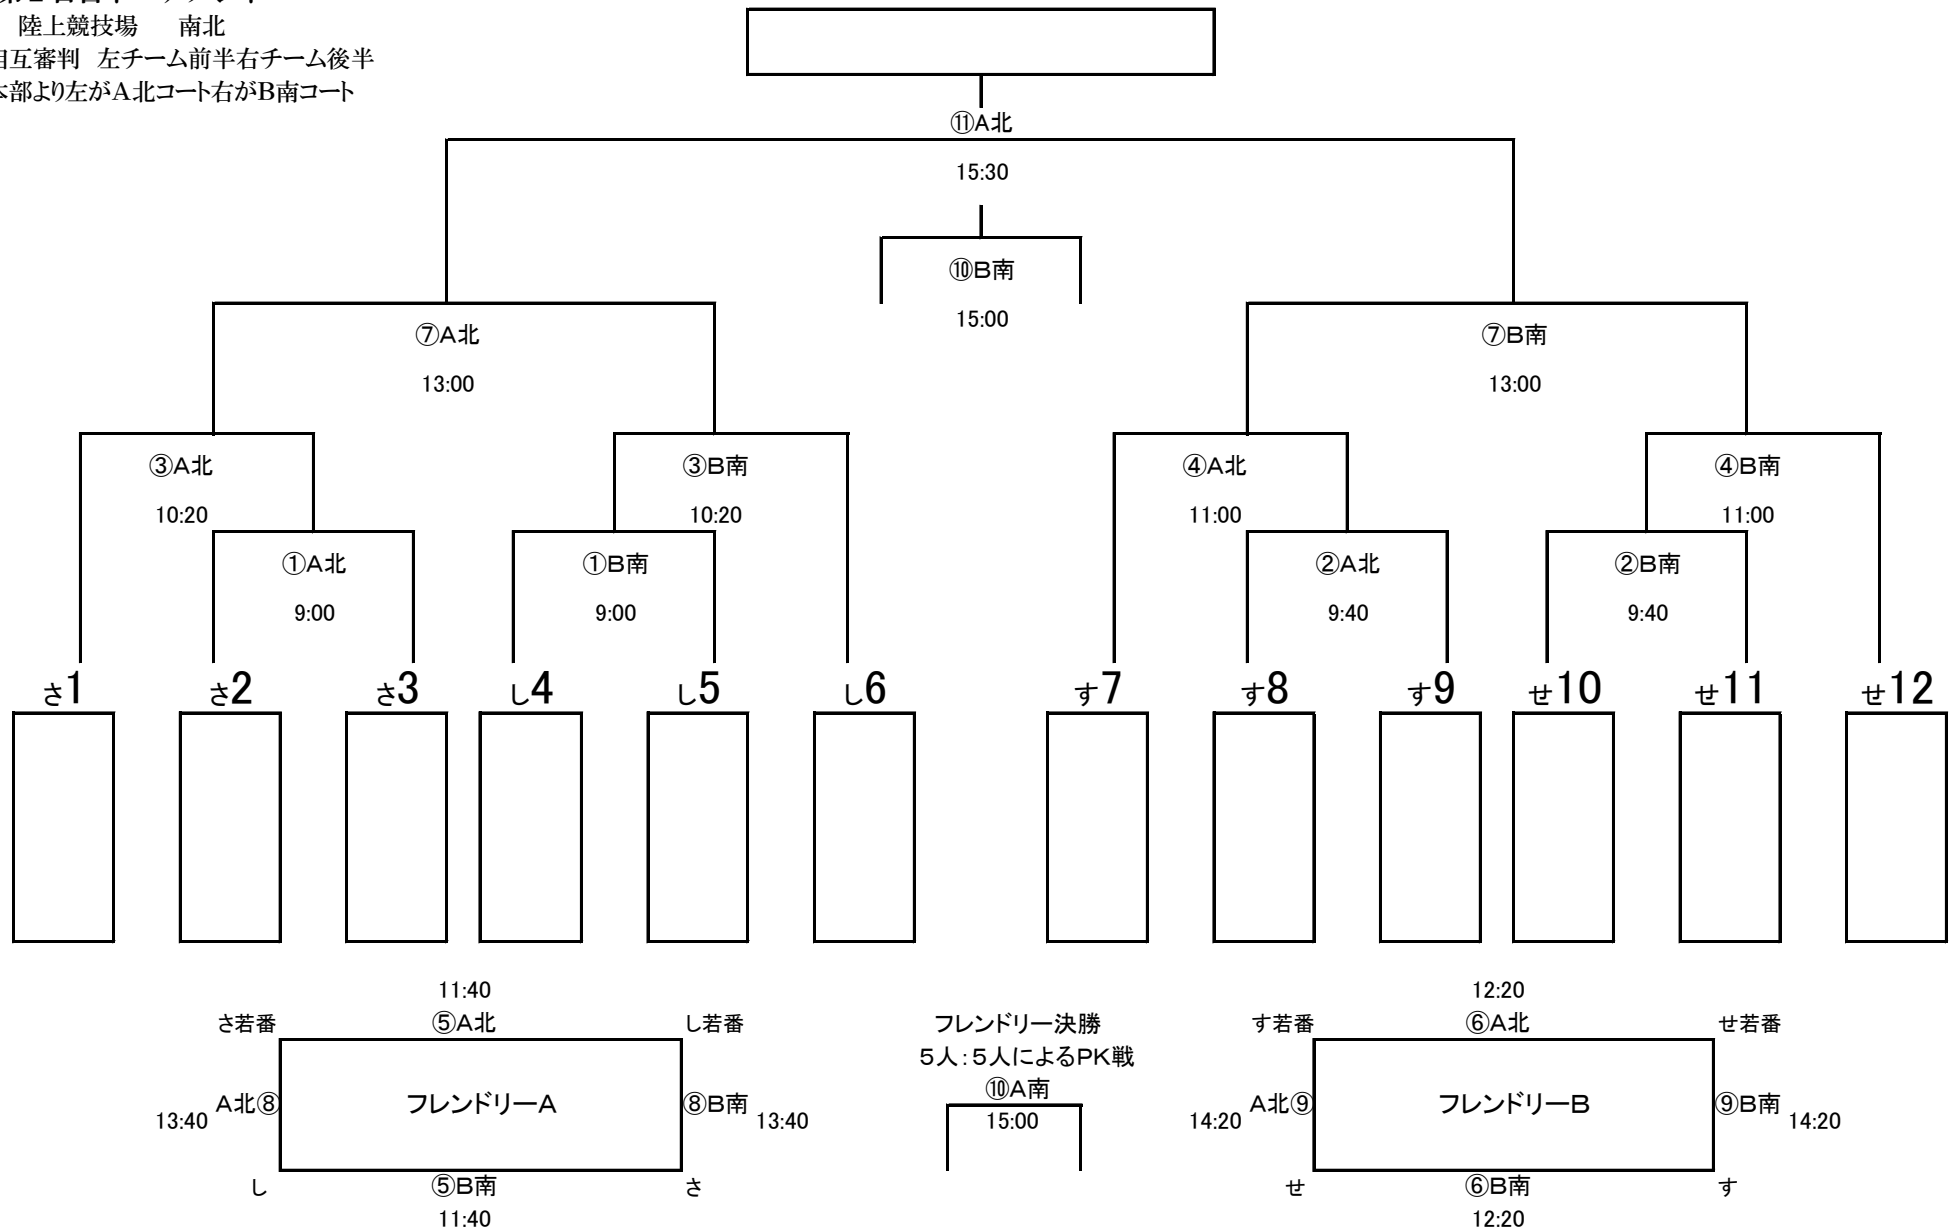

# 2019 第15回 グリーンランドリゾート カップ

3月17日(日)  
 第2日目トーナメント  
 多目的グラウンド 東西  
 本部より左がA西コート右がB東コート

## リゾート決勝トーナメント

※相互審判。決勝戦のみ本部でおこなう。  
 相互審判 左チーム前半右チーム後半

# 2019 第15回 グリーンランドリゾート カップ

## GAOトーナメント

3月17日(日)  
 第2日目トーナメント  
 陸上競技場 南北  
 相互審判 左チーム前半右チーム後半  
 本部より左がA北コート右がB南コート