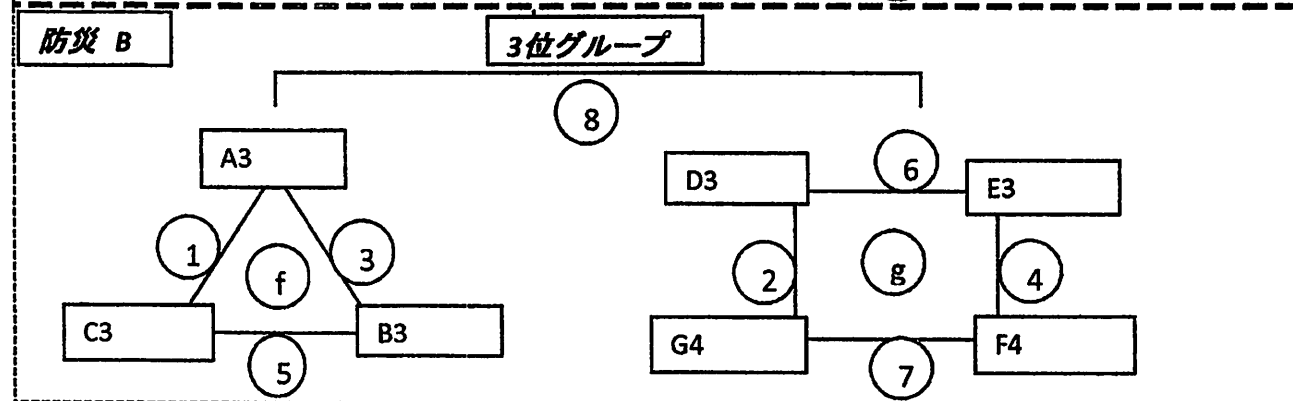

陸上 A

陸上 B

防災 A

防災 B

審判(審判着をお願いします)

	①	②	③	④	⑤	⑥	⑦	⑧
陸上A	大方	中土佐	越知	宿毛12	野村	平城		
陸上B	四万十	野市	窪川	中村	八幡浜	一本松		
防災A	清水	城辺	宇和	Jonan	番城			
防災B	香我美	明倫	中村南	伊野	宿毛11	八西		
補助G								
試合時間	10:40~	11:30~	12:20~	13:10~	14:00~	14:50~	15:40~	16:30~