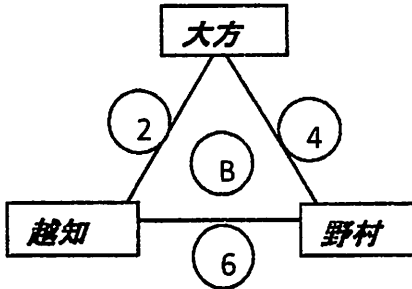

陸上 A

陸上 B

防災 A

防災 B

審判(審判着をお願いします)

	①	②	③	④	⑤	⑥	⑦	⑧
陸上A	大方	中土佐	越知	宿毛12	野村	平城		
陸上B	四万十	野市	窪川	中村	八幡浜	一本松		
防災A	清水	城辺	宇和	Jonan	番城			
防災B	香我美	明倫	中村南	伊野	宿毛11	八西		
補助G								
試合時間	10:40~	11:30~	12:20~	13:10~	14:00~	14:50~	15:40~	16:30~