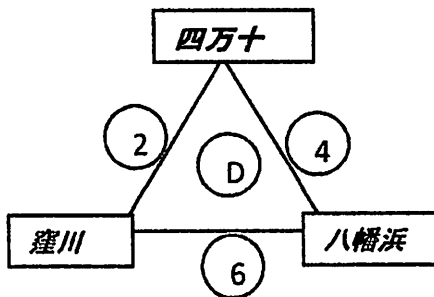

陸上 A

陸上 B

防災 A

防災 B

審判(審判着をお願いします)

	①	②	③	④	⑤	⑥	⑦	⑧
陸上A	大方	中土佐	越知	宿毛12	野村	平城		
陸上B	四万十	野市	窪川	中村	八幡浜	一本松		
防災A	清水	城辺	宇和	Jonan	番城			
防災B	香我美	明倫	中村南	伊野	宿毛11	八西		
補助G								
試合時間	10:40~	11:30~	12:20~	13:10~	14:00~	14:50~	15:40~	16:30~