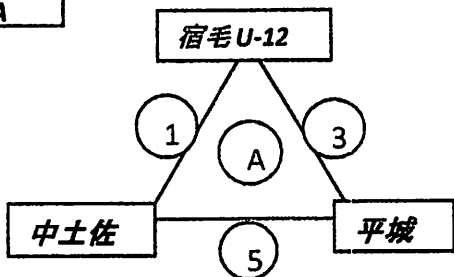

陸上 A

陸上 B

防災 A

防災 B

審判(審判着をお願いします)

	①	②	③	④	⑤	⑥	⑦	⑧
陸上A	大方	中土佐	越知	宿毛12	野村	平城		
陸上B	四万十	野市	窪川	中村	八幡浜	一本松		
防災A	清水	城辺	宇和	Jonan	番城			
防災B	香我美	明倫	中村南	伊野	宿毛11	八西		
補助G								
試合時間	10:40~	11:30~	12:20~	13:10~	14:00~	14:50~	15:40~	16:30~