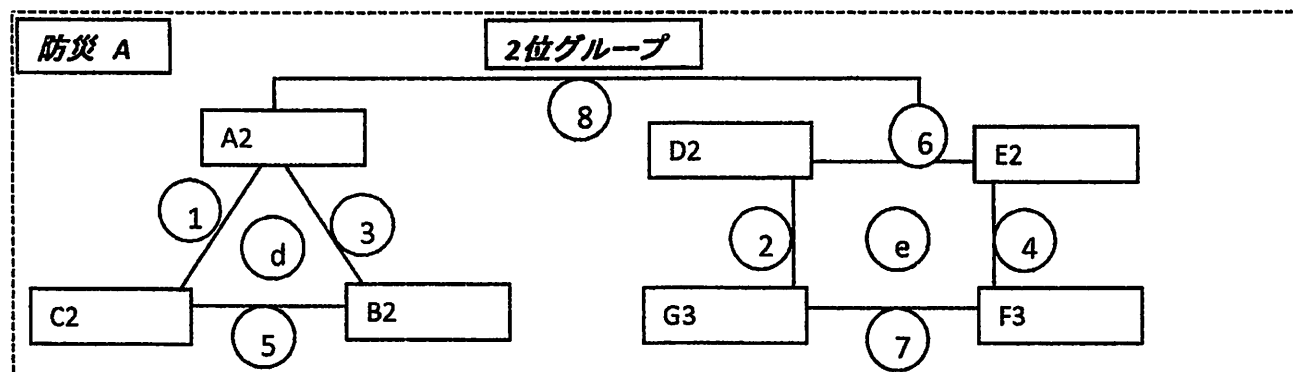

陸上 A

陸上 B

防災 A

防災 B

審判(審判着をお願いします)

	①	②	③	④	⑤	⑥	⑦	⑧
陸上A	大方	中土佐	越知	宿毛12	野村	平城		
陸上B	四万十	野市	窪川	中村	八幡浜	一本松		
防災A	清水	城辺	宇和	Jonan	番城			
防災B	香我美	明倫	中村南	伊野	宿毛11	八西		
補助G								
試合時間	10:40~	11:30~	12:20~	13:10~	14:00~	14:50~	15:40~	16:30~