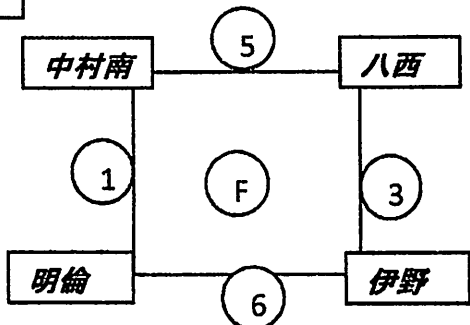

陸上 A

陸上 B

防災 A

防災 B

審判(審判着をお願いします)

	①	②	③	④	⑤	⑥	⑦	⑧
陸上A	大方	中土佐	越知	宿毛12	野村	平城		
陸上B	四万十	野市	窪川	中村	八幡浜	一本松		
防災A	清水	城辺	宇和	Jonan	番城			
防災B	香我美	明倫	中村南	伊野	宿毛11	八西		
補助G								
試合時間	10:40~	11:30~	12:20~	13:10~	14:00~	14:50~	15:40~	16:30~