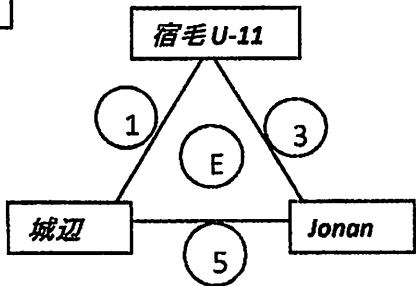

陸上 A

陸上 B

防災 A

防災 B

審判(審判着をお願いします)

	①	②	③	④	⑤	⑥	⑦	⑧
陸上A	大方	中土佐	越知	宿毛12	野村	平城		
陸上B	四万十	野市	窪川	中村	八幡浜	一本松		
防災A	清水	城辺	宇和	Jonan	番城			
防災B	香我美	明倫	中村南	伊野	宿毛11	八西		
補助G								
試合時間	10:40~	11:30~	12:20~	13:10~	14:00~	14:50~	15:40~	16:30~