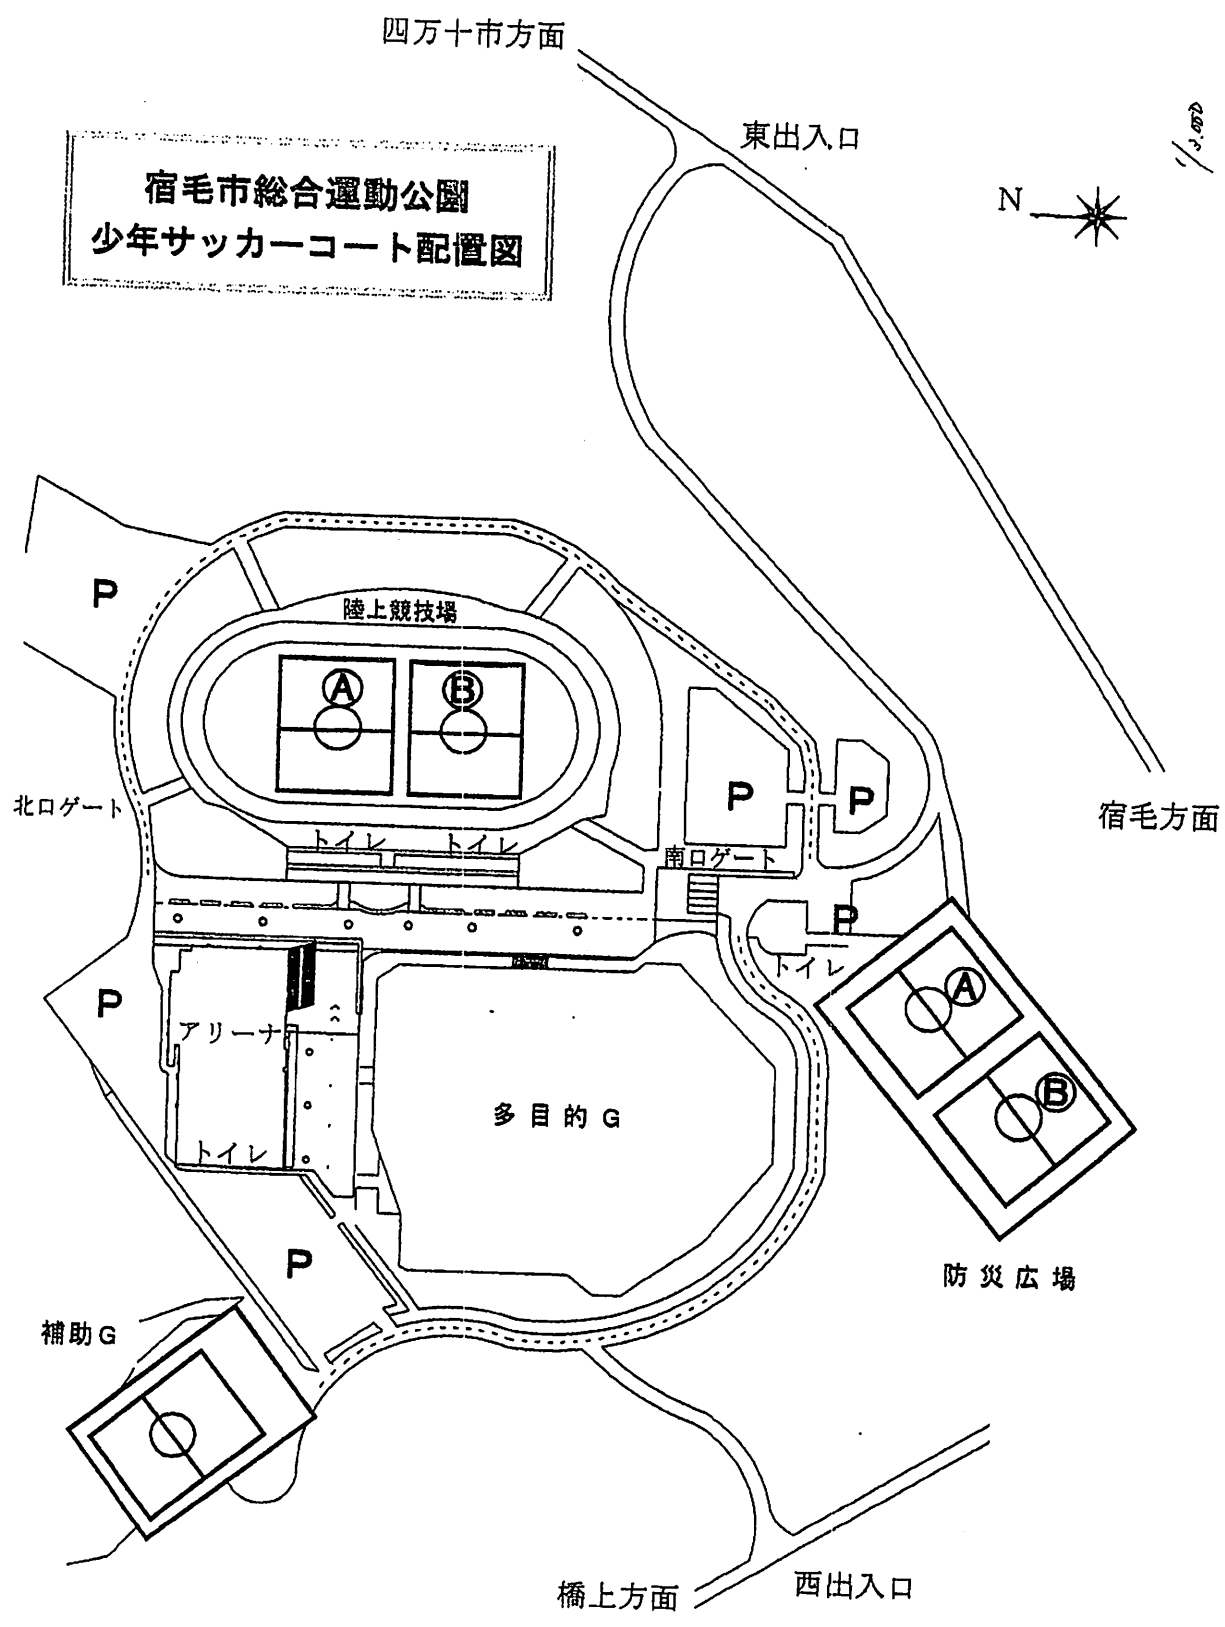

第22回じゃんじゃんカップ少年サッカー大会参加チーム名
6年生以下の部

番号	チーム名	代表者	住 所
1	八幡浜ジュニアサッカークラブ	尾下文彦	八幡浜市
2	八西 FC	山口弘祥	八幡浜市
3	宇和 FC ジュニア	竹口健司	西予市
4	野村ジュニアサッカークラブ	矢野洋一	野村町
5	J O n a n J r F C	三笠屋真介	宇和島市
6	番城サッカー学校	宮本哲至	宇和島市
7	明倫サッカー学校	清水 毅	宇和島市
8	平城サッカークラブ	西口源一	愛南町
9	城辺少年サッカークラブ	重見健作	愛南町
10	一本松少年サッカークラブ	浅野真二	愛南町
11	香我美サッカークラブ	西内慶明	香我美町
12	野市サッカースポーツ少年団	細井栄一郎	野市町
13	伊野ライジング FC	川澤敏明	いの町
14	越知サッカー学校	横川友一	越知町
15	FC ボンバーズ中土佐	畠中志名子	中土佐町
16	窪川少年サッカースクール	武内昭徳	四万十町
17	大方フットボールクラブ	武政武敏	黒潮町
18	中村南少年サッカークラブ	大西省三	四万十市
19	中村少年サッカークラブ	森本 岳	四万十市
20	四万十ジュニアフットボールクラブ	刈谷光児	四万十市
21	清水 JFC	新谷英生	土佐清水市
22	宿毛 FC 12	岡本光世	宿毛市
23	宿毛 FC 11	岡本光世	宿毛市

宿毛市総合運動公園
少年サッカーコート配置図