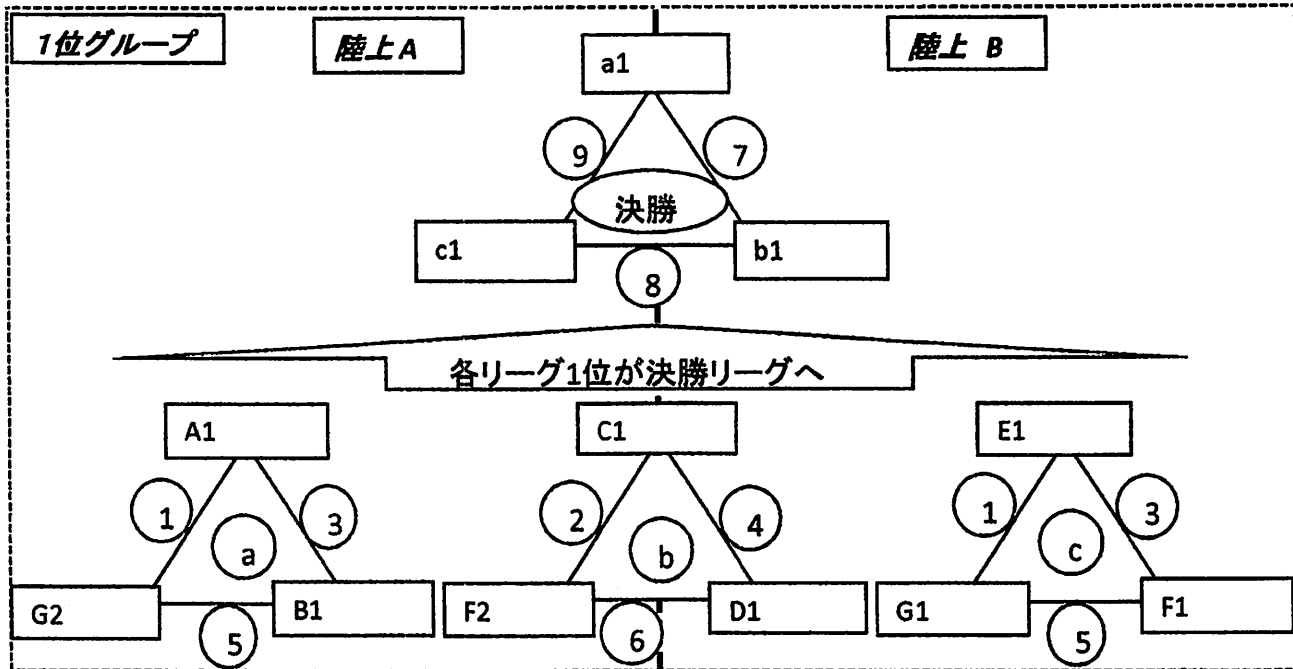

陸上 A

陸上 B

防災 A

防災 B

審判(審判着をお願いします)

	①	②	③	④	⑤	⑥	⑦	⑧
陸上A	大方	中土佐	越知	宿毛12	野村	平城		
陸上B	四万十	野市	窪川	中村	八幡浜	一本松		
防災A	清水	城辺	宇和	Jonan	番城			
防災B	香我美	明倫	中村南	伊野	宿毛11	八西		
補助G								
試合時間	10:40~	11:30~	12:20~	13:10~	14:00~	14:50~	15:40~	16:30~