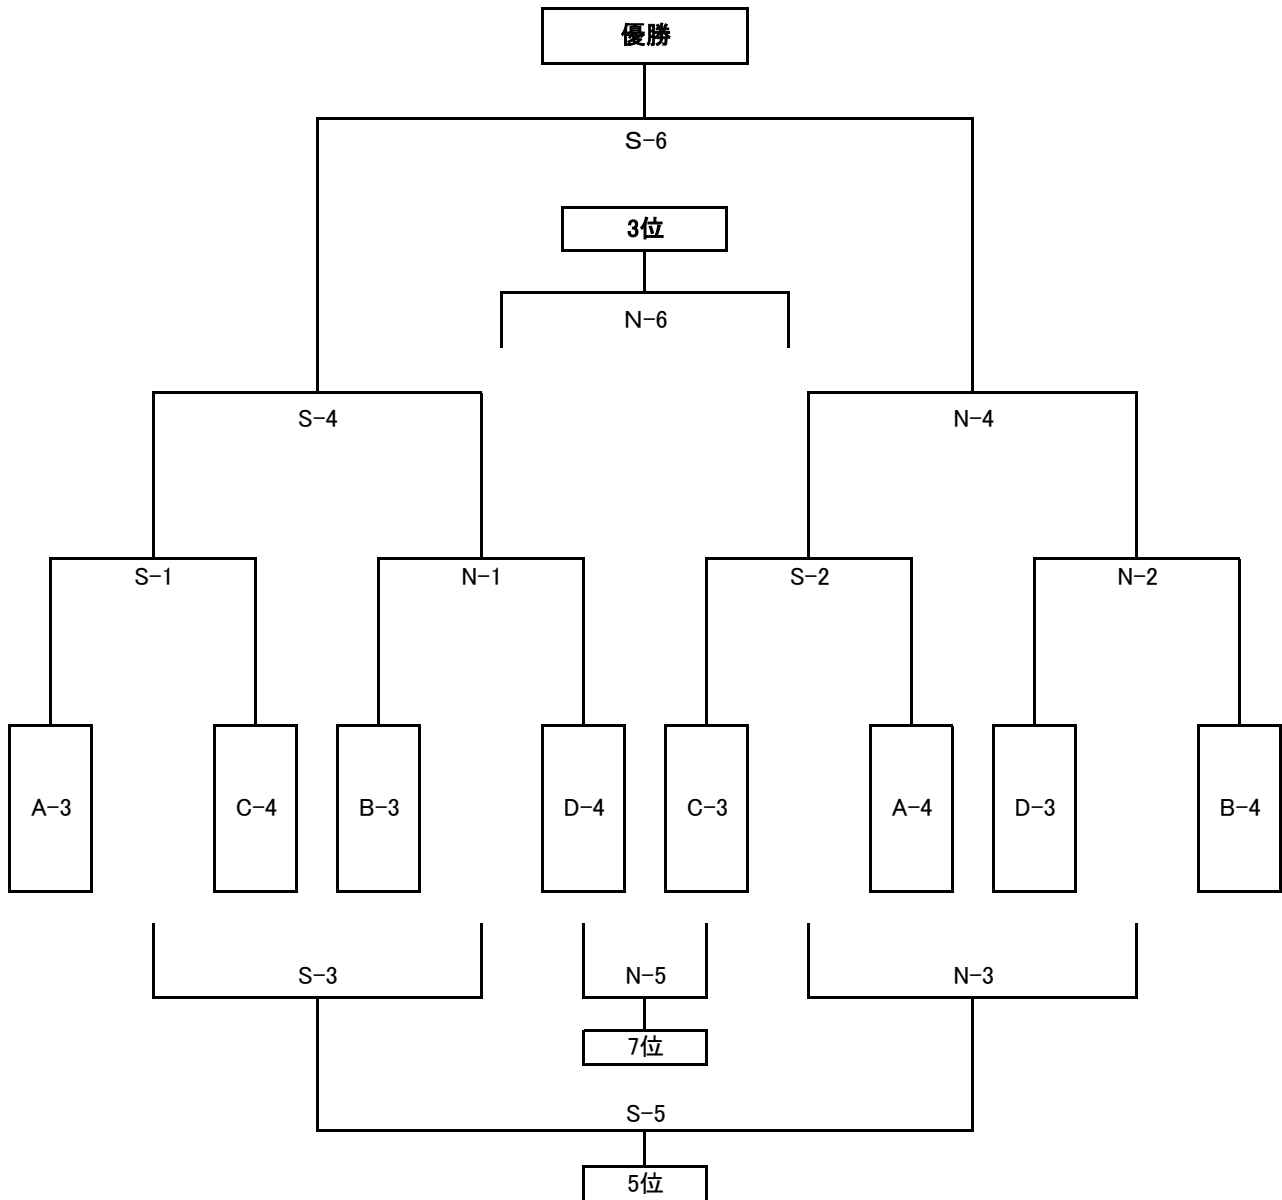

下毛カップ 決勝トーナメント(永添G天然芝)

順番	時間	永添G天然芝(Sコート)	審判	永添G天然芝(Nコート)	審判
①	10:00~10:35	A-1 — C-2	A-2	B-1 — D-2	B-2
②	10:40~11:15	C-1 — A-2	C-2	D-1 — B-2	D-2
休憩 (20分)					
③	11:35~12:10	S-1負 — N-1負	N-1勝	S-2負 — N-2負	N-2勝
④	12:15~12:50	S-1勝 — N-1勝	N-3負	S-2勝 — N-2勝	S-3負
休憩 (10分)					
⑤	13:00~13:50	S-3勝 — N-3勝	N-4負	S-3負 — N-3負	S-4負
⑥	13:55~14:45	S-4負 — N-4負	N-5負	S-4勝 — N-4勝	本部
⑦	15:00~(終り次第)	閉会式			

* 試合時間①~④ 15-5-15(同点PK)、⑤⑥20-10-20(同点の場合PK)

※永添G天然芝【Sコート山側(山側)、Nコート海側(管理棟)】

* 審判は記載チームが行う(主審(審判服)、副審は小学生可)・・出来る保護者は居ればお願いします。

下毛カップ フレンドリートーナメント(永添G人工芝)

順番	時間	永添G人工芝(Sコート)	審判	永添G人工芝(Nコート)	審判
①	10:00~10:35	A-3 — C-4	A-4	B-3 — D-4	B-4
②	10:40~11:15	C-3 — A-4	C-4	D-3 — B-4	D-4
休憩 (20分)					
③	11:35~12:10	S-1負 — N-1負	N-1勝	S-2負 — N-2負	N-2勝
④	12:15~12:50	S-1勝 — N-1勝	S-3負	S-2勝 — N-2勝	N-3負
休憩 (10分)					
⑤	13:00~13:50	S-3勝 — N-3勝	S-4負	S-3負 — N-3負	N-4負
⑥	13:55~14:45	S-4勝 — N-4勝	本部	S-4負 — N-4負	N-5負
⑦	15:00~(終り次第)	閉会式			

* 試合時間①~④ 15-5-15(同点PK)、⑤⑥20-10-20(同点の場合PK)

※永添G人工芝【Sコート(山側・管理棟)、Nコート(海側)】

* 審判は記載チームが行う(主審(審判服)、副審は小学生可)・・出来る保護者は居ればお願いします。