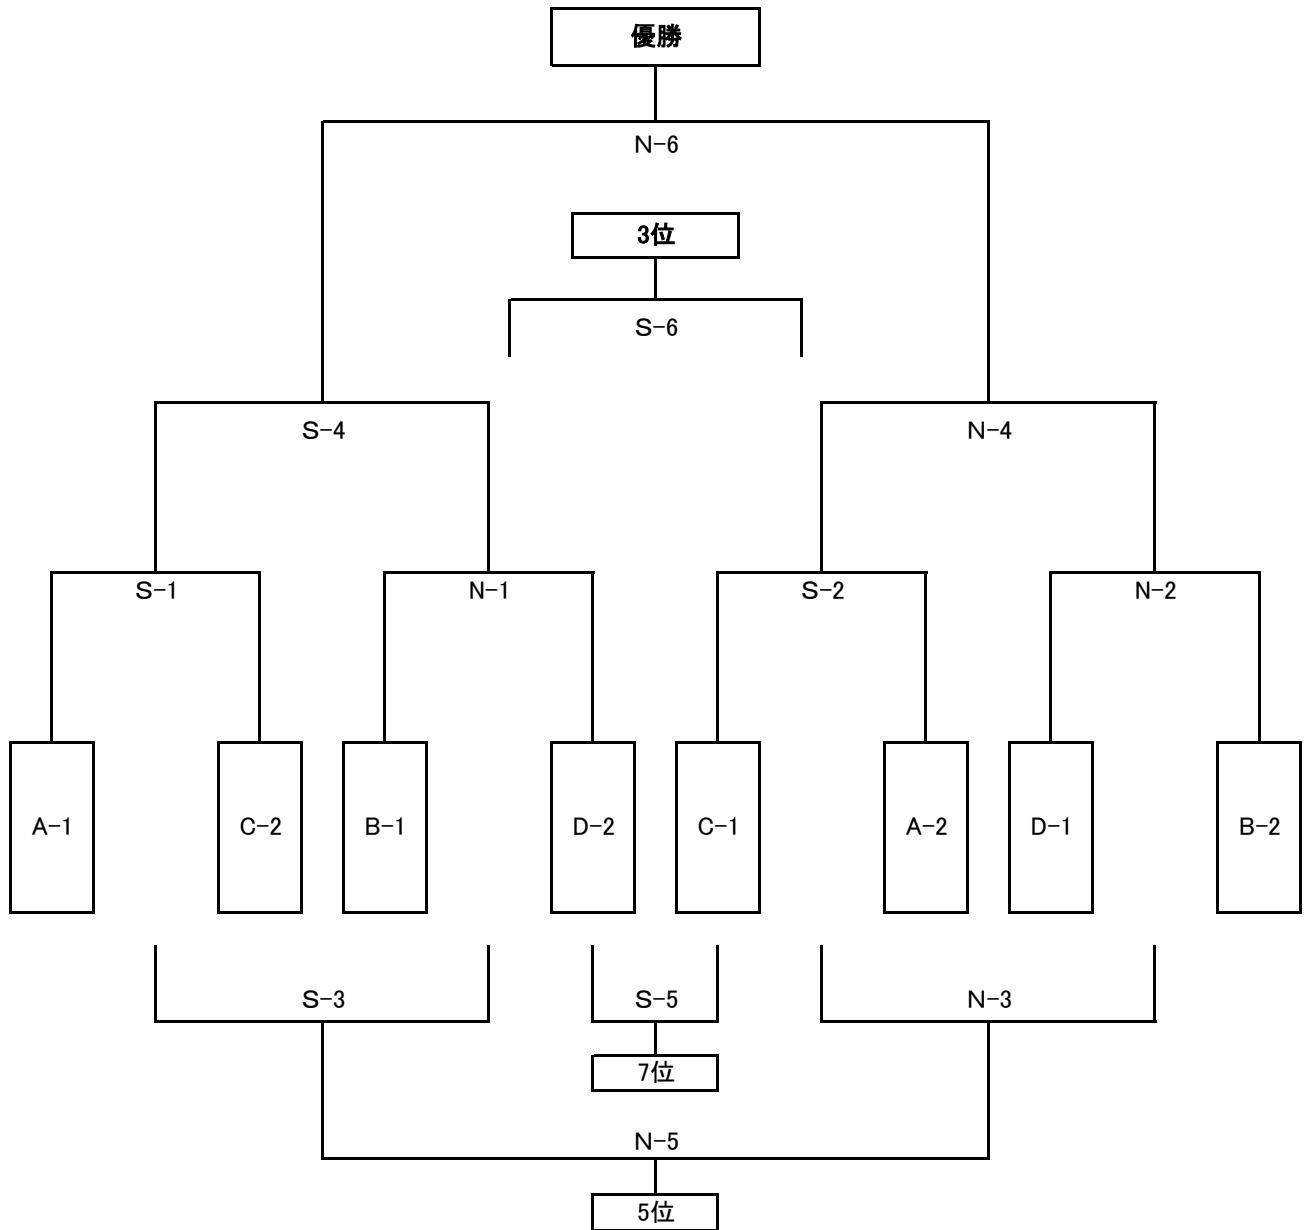

下毛カップ 決勝トーナメント(永添G天然芝)

順番	時間	永添G天然芝(Sコート)	審判	永添G天然芝(Nコート)	審判
①	10:00~10:35	A-1 — C-2	A-2	B-1 — D-2	B-2
②	10:40~11:15	C-1 — A-2	C-2	D-1 — B-2	D-2
休憩 (20分)					
③	11:35~12:10	S-1負 — N-1負	N-1勝	S-2負 — N-2負	N-2勝
④	12:15~12:50	S-1勝 — N-1勝	N-3負	S-2勝 — N-2勝	S-3負
休憩 (10分)					
⑤	13:00~13:50	S-3勝 — N-3勝	N-4負	S-3負 — N-3負	S-4負
⑥	13:55~14:45	S-4負 — N-4負	N-5負	S-4勝 — N-4勝	本部
⑦	15:00~(終り次第)	閉会式			

* 試合時間①~④ 15-5-15(同点PK)、⑤⑥20-10-20(同点の場合PK)

※永添G天然芝【Sコート山側(山側)、Nコート海側(管理棟)】

* 審判は記載チームが行う(主審(審判服)、副審は小学生可)・・出来る保護者は居ればお願いします。

下毛カップ フレンドリートーナメント(永添G人工芝)

順番	時間	永添G人工芝(Sコート)	審判	永添G人工芝(Nコート)	審判
①	10:00~10:35	A-3 — C-4	A-4	B-3 — D-4	B-4
②	10:40~11:15	C-3 — A-4	C-4	D-3 — B-4	D-4
休憩 (20分)					
③	11:35~12:10	S-1負 — N-1負	N-1勝	S-2負 — N-2負	N-2勝
④	12:15~12:50	S-1勝 — N-1勝	S-3負	S-2勝 — N-2勝	N-3負
休憩 (10分)					
⑤	13:00~13:50	S-3勝 — N-3勝	S-4負	S-3負 — N-3負	N-4負
⑥	13:55~14:45	S-4勝 — N-4勝	本部	S-4負 — N-4負	N-5負
⑦	15:00~(終り次第)	閉会式			

* 試合時間①~④ 15-5-15(同点PK)、⑤⑥20-10-20(同点の場合PK)

※永添G人工芝【Sコート(山側・管理棟)、Nコート(海側)】

* 審判は記載チームが行う(主審(審判服)、副審は小学生可)・・出来る保護者は居ればお願いします。