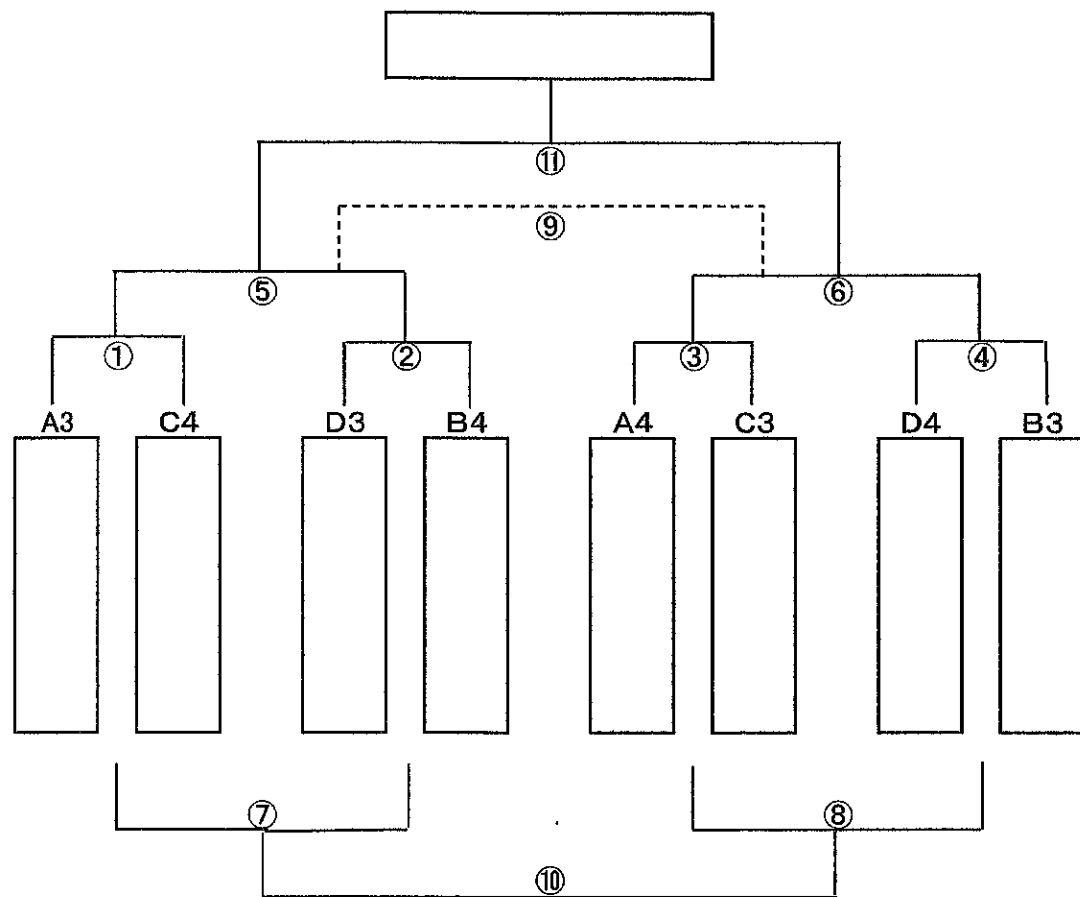

2日目 トーナメント

3位・4位トーナメント(海側)

試合時間	対戦相手			審判
① 8:30		-		③
② 9:10		-		④
③ 9:50		-		①
④ 10:30		-		②
⑤ 11:10		-		⑦
⑥ 11:50		-		⑧
⑦ 12:30		-		⑤
⑧ 13:10		-		⑥
⑨ 13:50		-		⑪
⑩ 14:30		-		⑨
⑪ 15:10		-		⑩
		-