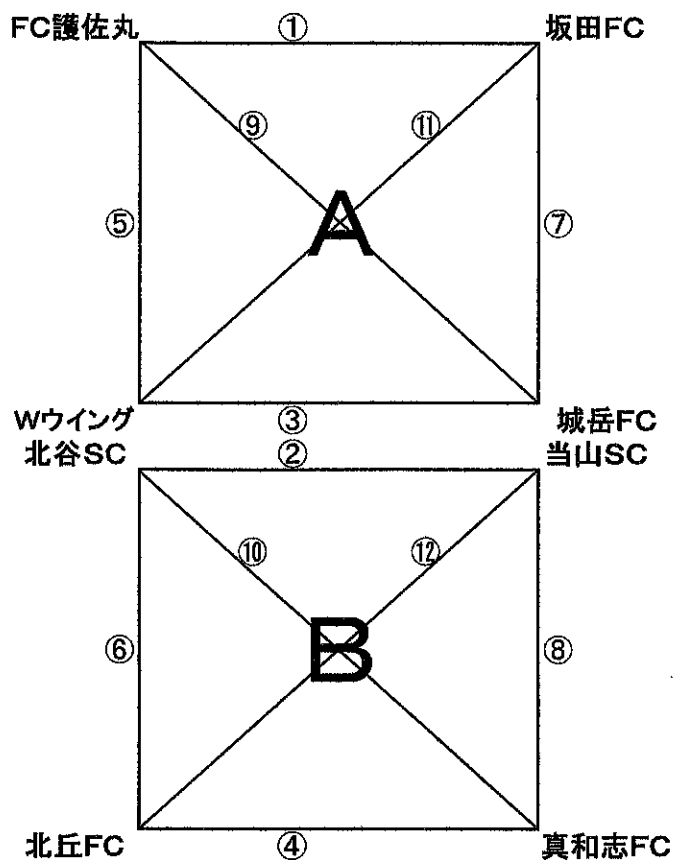

1日目 予選リーグ
Aコート (駐車場側)

試合時間	対戦相手			審判
① 8:30	FC護佐丸	-	坂田FC	③
② 9:10	北谷SC	-	当山SC	④
③ 9:50	Wウイング	-	城岳FC	①
④ 10:30	北丘FC	-	真和志FC	②
⑤ 11:10	FC護佐丸	-	Wウイング	⑦
⑥ 11:50	北谷SC	-	北丘FC	⑧
⑦ 12:30	坂田FC	-	城岳FC	⑤
⑧ 13:10	当山SC	-	真和志FC	⑥
⑨ 13:50	FC護佐丸	-	城岳FC	⑪
⑩ 14:30	北谷SC	-	真和志FC	⑫
⑪ 15:10	坂田FC	-	Wウイング	⑨
⑫ 15:50	当山SC	-	北丘FC	⑩