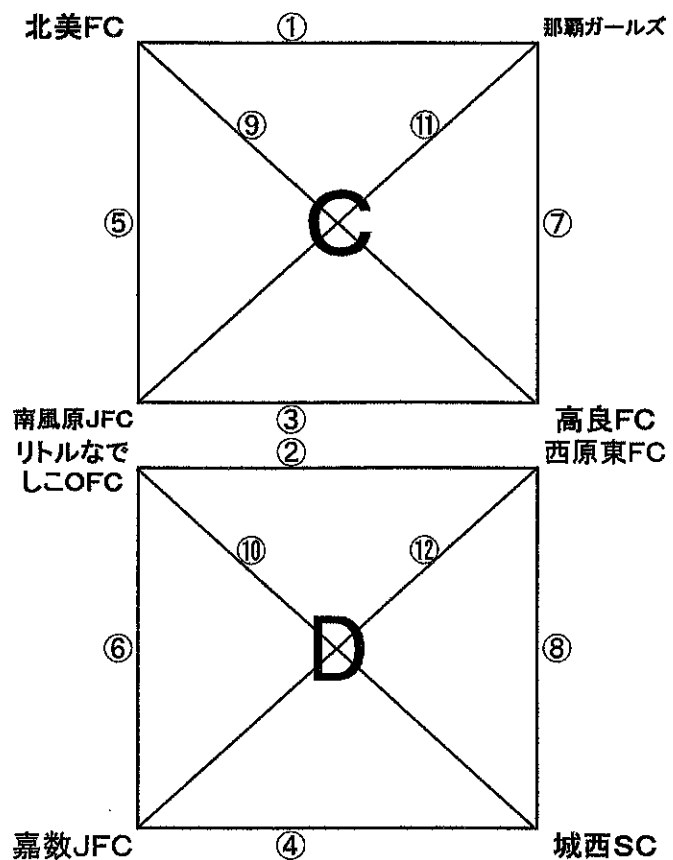

Bコート (海側)

試合時間	対戦相手			審判
① 8:30	北美FC	-	那覇ガールズ	③
② 9:10	リトルなでしこOFC	-	西原東FC	④
③ 9:50	南風原JFC	-	高良FC	①
④ 10:30	嘉数JFC	-	城西SC	②
⑤ 11:10	南風原JFC	-	北美FC	⑦
⑥ 11:50	リトルなでしこOFC	-	嘉数JFC	⑧
⑦ 12:30	那覇ガールズ	-	高良FC	⑤
⑧ 13:10	西原東FC	-	城西SC	⑥
⑨ 13:50	北美FC	-	高良FC	⑪
⑩ 14:30	リトルなでしこOFC	-	城西SC	⑫
⑪ 15:10	那覇ガールズ	-	南風原JFC	⑨
⑫ 15:50	西原東FC	-	嘉数JFC	⑩