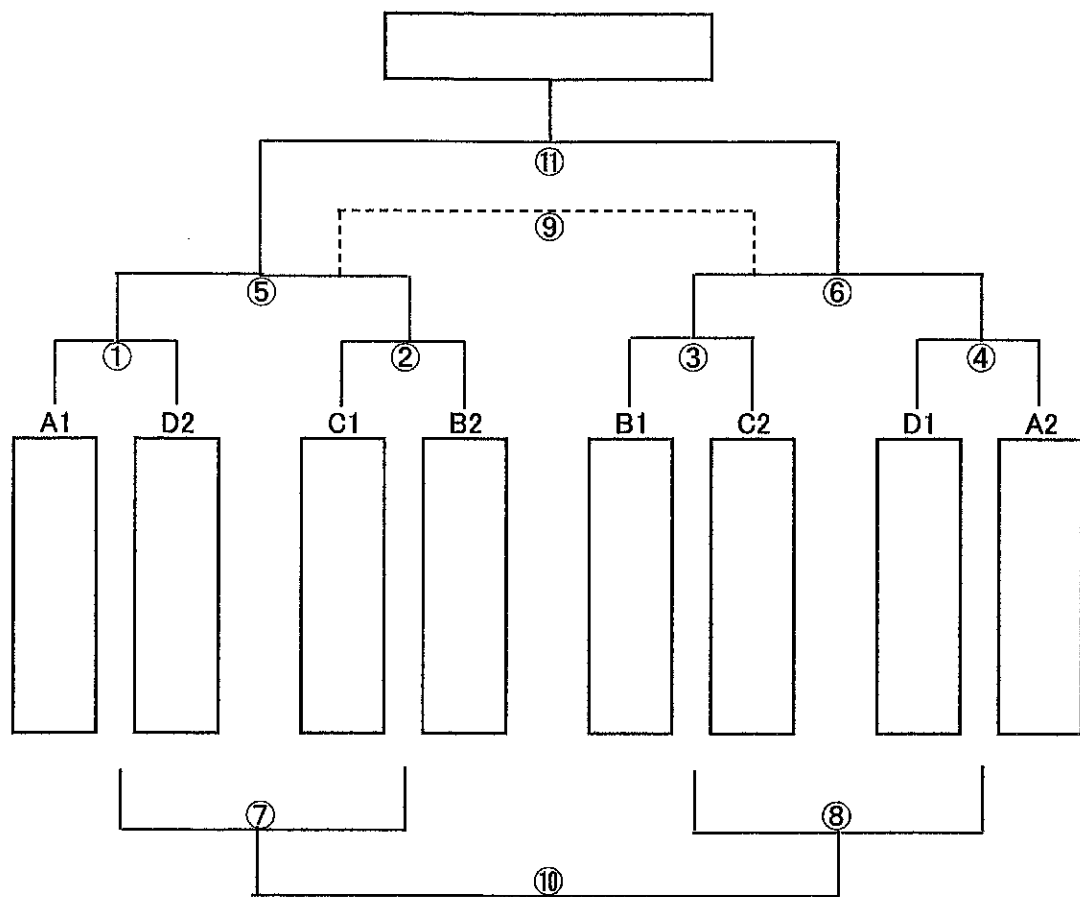

2日目 トーナメント

1位・2位トーナメント(駐車場側)

試合時間	対戦相手			審判
① 8:30		-		③
② 9:10		-		④
③ 9:50		-		①
④ 10:30		-		②
⑤ 11:10		-		⑦
⑥ 11:50		-		⑧
⑦ 12:30		-		⑤
⑧ 13:10		-		⑥
⑨ 13:50		-		⑩
⑩ 14:30		-		⑨
⑪ 15:10		-		本部
		-