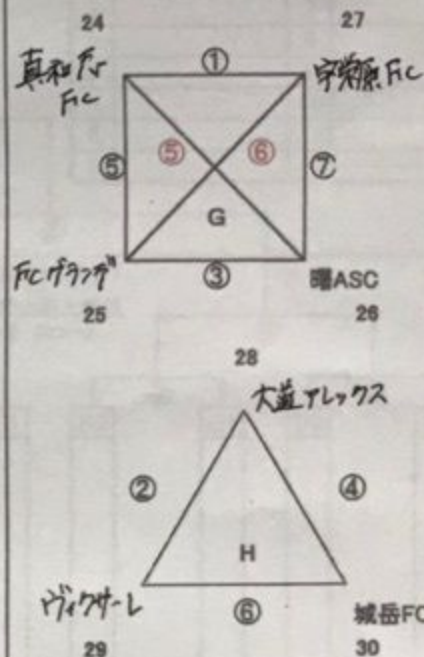

第38回 新報児童オリンピック少年サッカー大会 那覇地区大会

予選リーグ 組合せ表

大会予選リーグ日程: 7月14日(土)・15日(日)

会場: 奥武山陸上競技場 Aコート

運営主任: 神原FC

会場: 奥武山陸上競技場 Bコート

運営主任: 前島SC

会場: 奥武山補助競技場

運営主任: 安謝SC

会場: 曙小学校 駐車台数【4台】

運営主任: 曙ASC

【A・B】 7月14日(土)

試合時間	審判	審判
① 10:30	-	③ 8
② 11:10	- 那覇ブリテン	④ 6
③ 11:50	-	① 4
④ 12:30	- 神原FC	② 2
⑤ 13:10	-	⑦ 5
⑥ 13:50	那覇ブリテン	-
⑦ 14:30	-	⑤ 1
⑧ 15:10	神原FC	-

【C・D】 7月14日(土)