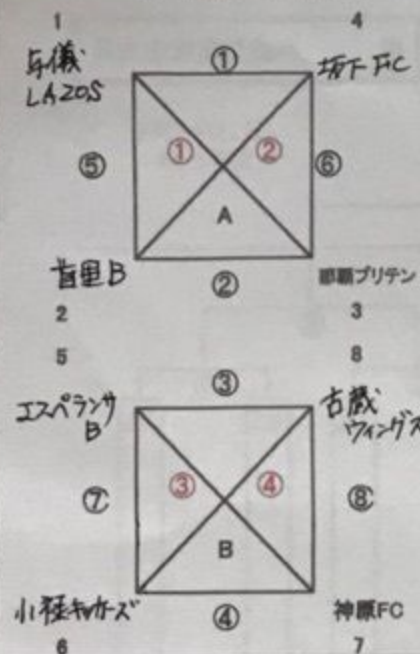

第38回 新報児童オリンピック少年サッカー大会 那覇地区大会

予選リーグ 組合せ表

大会予選リーグ日程: 7月14日(土)・15日(日)

会場: 奥武山陸上競技場 Aコート

運営主任: 神原FC

会場: 奥武山陸上競技場 Bコート

運営主任: 前島SC

会場: 奥武山補助競技場