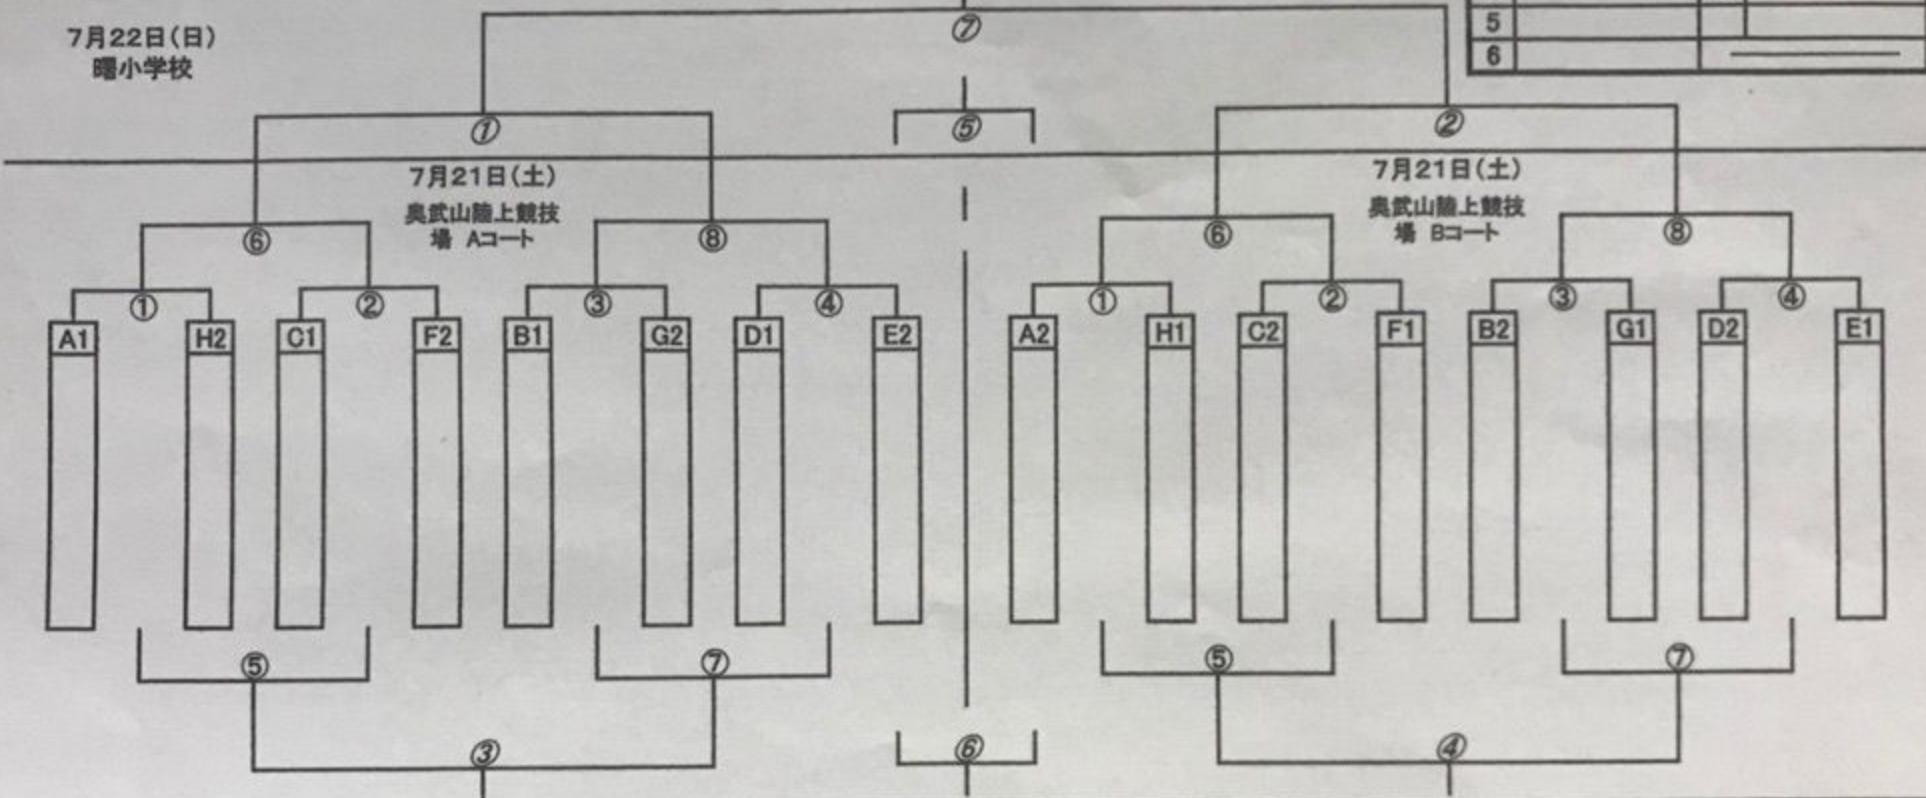

第38回新報児童オリンピック少年サッカー大会

那覇地区大会 決勝トーナメント

那覇地区順位 (県大会出場)	
1	7
2	8
3	9
4	10
5	
6	

県大会派遣枠数⇒ 枠

7月21日(土) 奥武山陸上競技場 Aコート				7月21日(土) 奥武山陸上競技場 Bコート				7月22日(日) 曙小学校			
試合	時間	対戦	審判 主審	試合	時間	対戦	審判 主審	試合	時間	対戦	審判 主審
①	10:30	-	③ G2	①	10:30	-	③ B2	①	準決勝 10:30	-	③
②	11:20	-	④ E2	②	11:20	-	④ D2	②	準決勝 11:20	-	④
③	12:10	-	① H2	③	12:10	-	① A2	③	順位決定戦 12:10	-	①
④	13:00	-	② F2	④	13:00	-	② C2	④	順位決定戦 13:00	-	②
⑤	13:50	-	⑦	⑤	13:50	-	⑦	⑤	3位決定戦 13:50	-	本部 本部
⑥	14:40	-	⑧	⑥	14:40	-	⑧	⑥	順位決定戦 14:40	-	本部 本部
⑦	15:30	-	⑤	⑦	15:30	-	⑤	⑦	決勝戦 15:30	-	本部 本部
⑧	16:20	-	⑥	⑧	16:20	-	⑥				