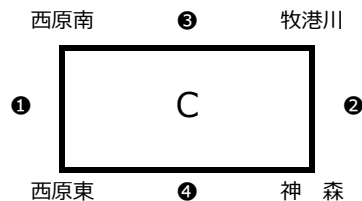

2018年度 第38回新報児童オリンピック大会 浦添地区予選 予選リーグ

会場：当山小／牧港小 運営：仲西／牧港川

2018年7月21日（土）

スタッフ集合 当山 8：30 牧港7：30

監督ミーティング 設営完了次第

【1次予選】

試合時間（15分－5分－15分）

【当山小会場】

【牧港小会場】