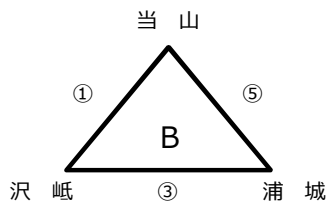

2018年度 第38回新報児童オリンピック大会 浦添地区予選 予選リーグ

会場：当山小／牧港小 運営：仲西／牧港川

2018年7月21日（土）

スタッフ集合 当山 8：30 牧港7：30

監督ミーティング 設営完了次第

【1次予選】

試合時間（15分－5分－15分）

【当山小会場】

【牧港小会場】