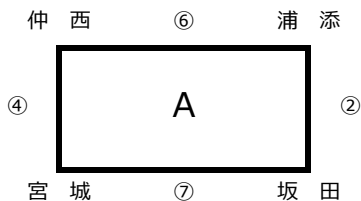

2018年度 第38回新報児童オリンピック大会 浦添地区予選 予選リーグ

会場：当山小／牧港小 運営：仲西／牧港川

2018年7月21日（土）

スタッフ集合 当山 8：30 牧港7：30

監督ミーティング 設営完了次第

【1次予選】

試合時間（15分－5分－15分）

【当山小会場】

【牧港小会場】