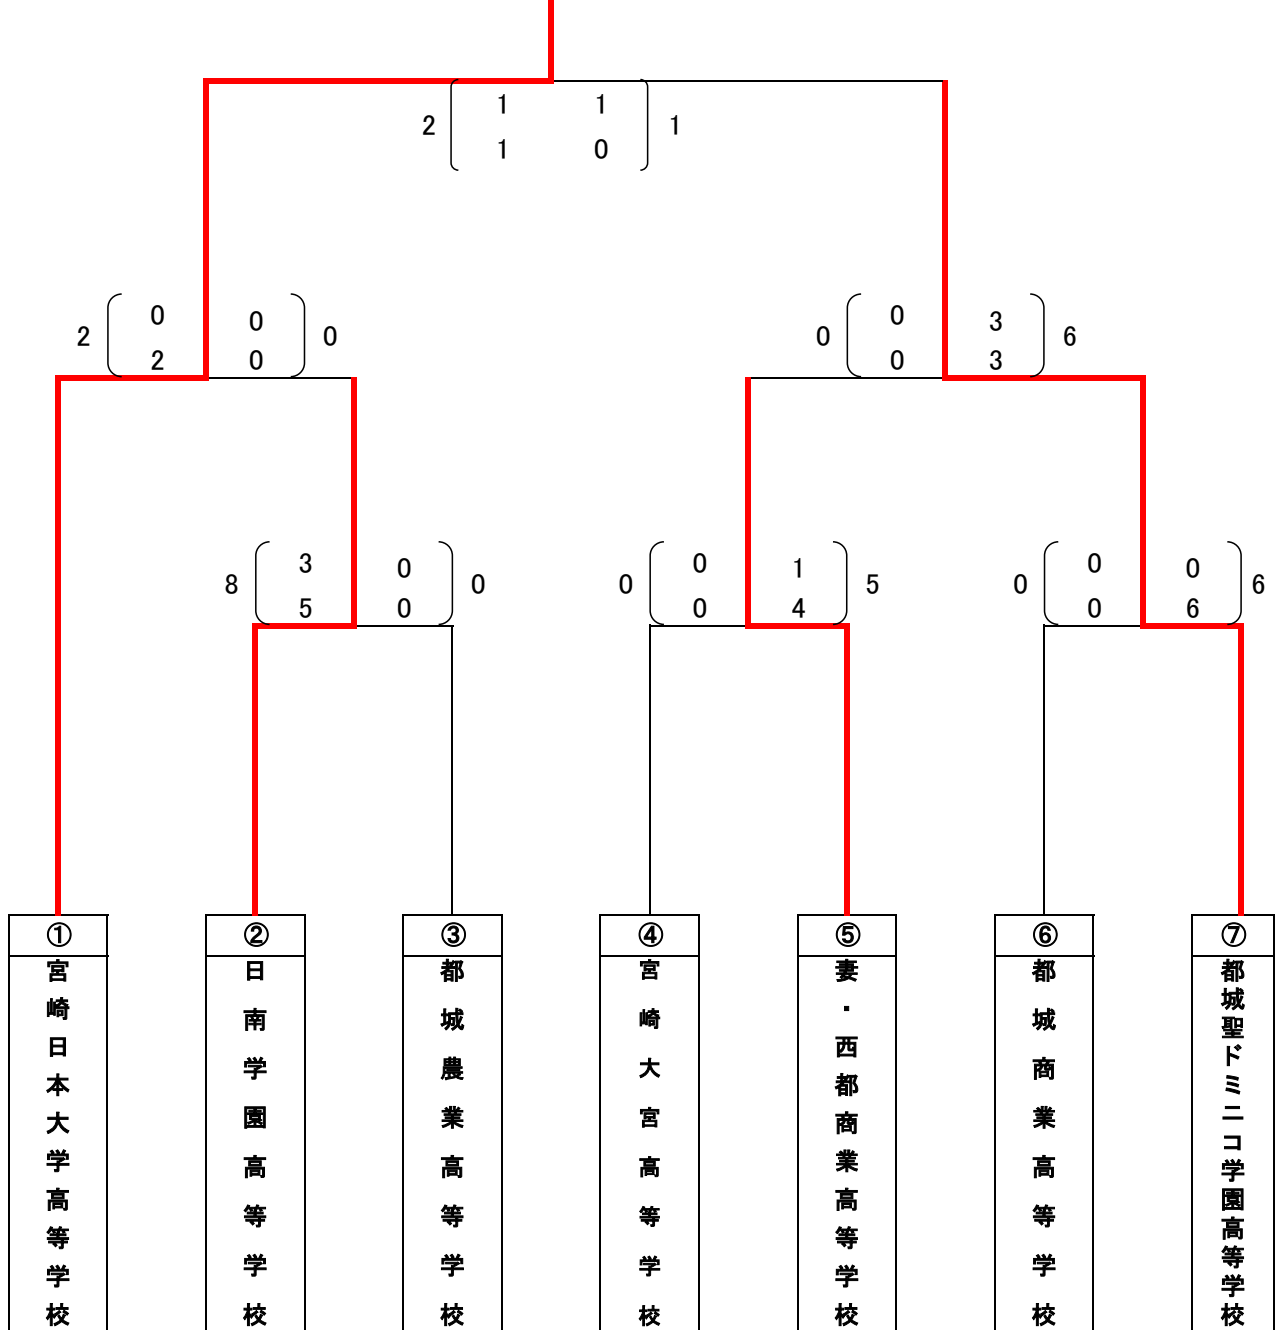

# 平成30年度宮崎県高等学校総合体育大会

## サッカー競技 女子 組み合わせ

期日 平成30年5月27日(日) 5月29日(火) 6月2日(土)

試合時間 ①10:00～ ②12:00～ ③14:00～

宮崎日大は7年連続7回目の優勝

[注] ベンチは、本部席からグラウンドに向かって左側を組み合わせ番号の小さい方のチーム、右側を組み合わせ番号の大きい方のチームが使用してください。