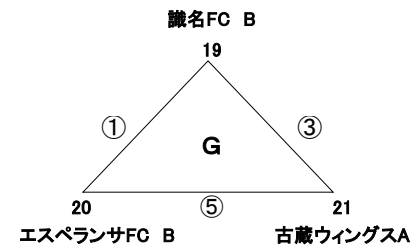

平成30年度 那覇市スポーツ少年団 サッカー交流大会

予選リーグ 組合せ表

会場A: 奥武山陸上競技場 Aコート
駐車制限 各自

会場B: 奥武山陸上競技場 Bコート
駐車制限 各自

会場C: 真地小学校
駐車制限 3台

会場D: 古蔵小学校
駐車制限 5台

【A・B】 4月21日(土)
運営: ヱイクサーレ沖縄FCJr

試	時間	対戦	審※
①	10:30	天久キッカーズ - 小禄キッカーズ	4 5
②	11:20	若狭SC - 古蔵ウイングスB	1 2
③	12:10	天久キッカーズ - 識名FC A	6 4
④	13:00	若狭SC - ヱイクサーレ沖縄FCJr	3 1
⑤	13:50	小禄キッカーズ - 識名FC A	5 6
⑥	14:40	古蔵ウイングスB - ヱイクサーレ沖縄FCJr	2 3