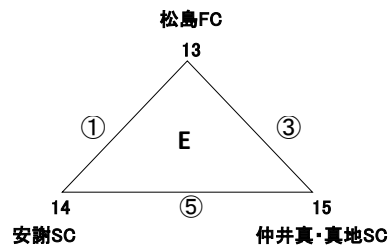

平成30年度 那覇市スポーツ少年団 サッカー交流大会

予選リーグ 組合せ表

会場A: 奥武山陸上競技場 Aコート
駐車制限 各自

会場B: 奥武山陸上競技場 Bコート
駐車制限 各自

会場C: 真地小学校
駐車制限 3台

会場D: 古蔵小学校
駐車制限 5台

【A・B】 4月21日(土)
運営: ヱイクサーレ沖縄FCJr

試	時間	対戦	審※
①	10:30	天久キッカーズ - 小禄キッカーズ	4 5
②	11:20	若狭SC - 古蔵ウイングスB	1 2
③	12:10	天久キッカーズ - 識名FC A	6 4
④	13:00	若狭SC - ヱイクサーレ沖縄FCJr	3 1
⑤	13:50	小禄キッカーズ - 識名FC A	5 6
⑥	14:40	古蔵ウイングスB - ヱイクサーレ沖縄FCJr	2 3

※主審は赤字(斜字)の番号のチーム