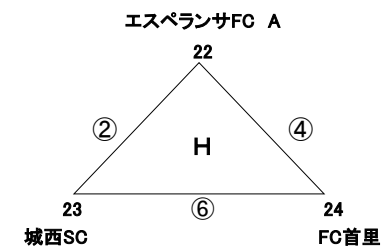

平成30年度 那覇市スポーツ少年団 サッカー交流大会

予選リーグ 組合せ表

会場A: 奥武山陸上競技場 Aコート
駐車制限 各自

会場B: 奥武山陸上競技場 Bコート
駐車制限 各自

会場C: 真地小学校
駐車制限 3台

会場D: 古蔵小学校
駐車制限 5台

【A・B】 4月21日(土)
運営: ヱイクサーレ沖縄FCJr

試	時間	対戦	審※
①	10:30	天久キッカーズ - 小禄キッカーズ	4 5
②	11:20	若狭SC - 古蔵ウイングスB	1 2
③	12:10	天久キッカーズ - 識名FC A	6 4
④	13:00	若狭SC - ヱイクサーレ沖縄FCJr	3 1
⑤	13:50	小禄キッカーズ - 識名FC A	5 6
⑥	14:40	古蔵ウイングスB - ヱイクサーレ沖縄FCJr	2 3