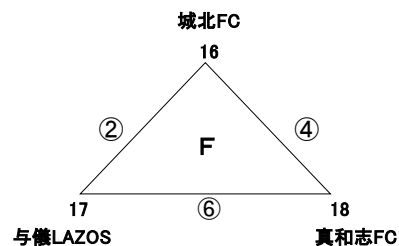

平成30年度 那覇市スポーツ少年団 サッカー交流大会

予選リーグ 組合せ表

会場A: 奥武山陸上競技場 Aコート
駐車制限 各自

会場B: 奥武山陸上競技場 Bコート
駐車制限 各自

会場C: 真地小学校
駐車制限 3台

会場D: 古蔵小学校
駐車制限 5台

【A・B】 4月21日(土)
運営: ヱイクサーレ沖縄FCJr

試	時間	対戦	審※
①	10:30	天久キッカーズ - 小禄キッカーズ	4 5
②	11:20	若狭SC - 古蔵ウイングスB	1 2
③	12:10	天久キッカーズ - 識名FC A	6 4
④	13:00	若狭SC - ヱイクサーレ沖縄FCJr	3 1
⑤	13:50	小禄キッカーズ - 識名FC A	5 6
⑥	14:40	古蔵ウイングスB - ヱイクサーレ沖縄FCJr	2 3

※主審は赤字(斜字)の番号のチーム