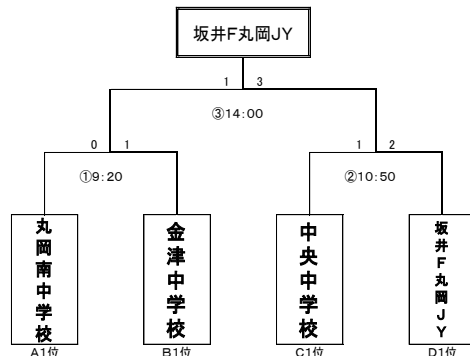

Bリーグ・・・ 鯖江中学校

	鯖江中	足羽一中	丸岡中	敦賀FC	丸岡JY	大東中	勝点	得点	失点	得失差	順位
鯖江中		△1-1	●0-6	●0-4	●0-12		1	1	23	-22	6
足羽一中	△1-1		●1-2	●1-4	●0-3		1	3	10	-7	5
丸岡中	○6-0	○2-1			●0-8	○2-1	9	10	10	0	3
敦賀FC	○4-0	○4-1			●1-4	○2-0	9	11	5	6	2
丸岡JY	○12-0		○8-0	○4-1		○2-0	12	26	1	25	1
大東中		○3-0	●1-2	●0-2	●0-2		3	4	6	-2	4

Cリーグ・・・ 中央中学校

	中央中	レインボ	芦原中	武生一中	松岡中	勝点	得点	失点	得失差	順位
中央中		○3-1	○3-0	○6-2	○8-0	12	20	3	17	1
レインボ	●1-3		○1-0	○1-0	○8-0	9	11	3	8	2
芦原中	●0-3	●0-1		△0-0	○3-1	4	3	5	-2	3
武生一中	●2-6	●0-1	△0-0		○1-0	4	3	7	-4	4
松岡中	●0-8	●0-8	●1-3	●0-1		0	1	20	-19	5

Dリーグ・・・ 万葉中学校

	万葉中	アルタス	金津中	森田中	清水中	勝点	得点	失点	得失差	順位
万葉中		●0-1	●0-3	●0-1	●0-3	0	0	8	-8	5
アルタス	○1-0		●0-1	△0-0	●1-2	4	2	3	-1	3
金津中	○3-0	○1-0		○5-1	△1-1	10	10	2	8	2
森田中	○1-0	△0-0	●1-5		●0-4	4	2	9	-7	4
清水中	○3-0	○2-1	△1-1	○4-0		10	10	2	8	1

Eリーグ・・・ 浄化ひろば/丸岡スポーツランド

	春江中	坂井中	テクノFC	サウル・永平寺	丸岡南中	勝点	得点	失点	得失差	順位
春江中		○5-0	○1-0	△1-1	●1-2	7	8	3	5	2
坂井中	●0-5		△1-1	●0-3	●0-3	1	1	12	-11	5
テクノFC	●0-1	△1-1		●1-2	●0-1	1	2	5	-3	4
サウル・永平寺	△1-1	○3-0	○2-1		●0-3	7	6	5	1	3
丸岡南中	○2-1	○3-0	○1-0	○3-0		12	9	1	8	1

二次リーグ 11月11日(土)〈各リーグ1位・2位, 各リーグ3位の上位2チームによる3チーム×4リーグ〉

Aリーグ・・・ 福井市スポーツ公園

	丸岡南中	丸岡中	レインボ	勝点	得点	失点	得失差	順位
丸岡南中		△1-1	○4-1	4	5	2	3	1
丸岡中	△1-1		○5-3	4	6	4	2	2
レインボ	●1-4	●3-5		0	4	9	-5	3

Cリーグ・・・ 越前市サッカー場

	フェンテ武生	North	中央中	勝点	得点	失点	得失差	順位
フェンテ武生		△0-0	△1-1	2	1	1	0	2
North	△0-0		●0-1	1	0	1	-1	3
中央中	△1-1	○1-0		4	2	1	1	1

Bリーグ・・・ 福井市スポーツ公園

	金津中	パトリアーレ	敦賀FC	勝点	得点	失点	得失差	順位
金津中		△0-0	○2-1	4	2	1	1	1
パトリアーレ	△0-0		○1-0	4	1	0	1	2
敦賀FC	●1-2	●0-1		0	1	3	-2	3

Dリーグ・・・ 越前市サッカー場

	丸岡JY	春江中	アルタス	勝点	得点	失点	得失差	順位
丸岡JY		○2-0	○5-0	6	7	0	7	1
春江中	●0-2		△0-0	1	0	2	-2	2
アルタス	●0-5	△0-0		1	0	5	-5	3

決勝トーナメント 11月23日(木) <二次リーグ各組1位によるトーナメント>

<決勝トーナメントについて>
期日: 11月23日(木)
会場: 丸岡スポーツランド(人工芝)
開場: 8時
準備: 8時~
第1試合: 9:20~
第2試合: 10:50~
決勝: 14:00~
後片付け: 決勝進出チーム
※準備、後片付けはゴールとコーナフラッグの設置、撤去をお願いします。
※試合終了後、敗退チームはすぐに3位の表彰を行います。
※選手証とメンバー表をお持ちください。

抽選 11/11
学校行事により不参加

一次リーグ日程(審判割当)案

1日目	試合	審判(R・A1・A2)	2日目	試合	審判(R・A1・A2)
1-2	3・4・5		1-3	2・4・5	
3-4	5・1・2		2-5	3・4・1	
5-1	2・3・4		1-4	5・2・3	
2-3	4・5・1		3-5	4・1・2	
4-5	1・2・3		2-4	1・3・5	

一次リーグ日程(審判割当)案

1日目	試合	審判(R・A1・A2)
1-2	4・5・6	
3-5	1・2・4	
6-4	3・5・2	
1-3	5・6・4	
2-4	6・1・3	
5-6	2・1・3	

6チーム変則リーグ

2日目	試合	審判(R・A1・A2)
2-3	6・1・4	
1-4	5・2・3	
2-6	4・5・1	
1-5	2・3・6	
3-6	1・4・5	
4-5	3・6・2	

二次リーグ日程(審判割当)案

試合	審判(R・A1・A2)
A1-2	B1・2・3
B1-2	A1・2・3
A2-3	B2・3・1
B2-3	A2・3・1
A3-1	B3・1・2
B3-1	A3・1・2

※抽選会当日、各リーグで協議決定