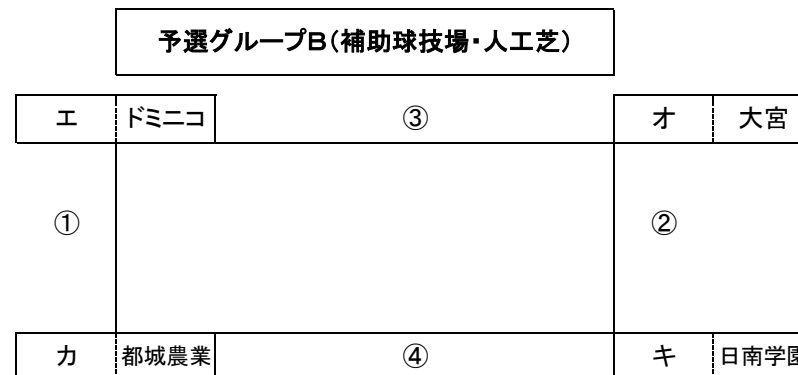

宮崎ダイハツ杯 第28回九州高等学校女子サッカー選手権大会 宮崎県予選

サッカー場					前半	後半	合計
9/18 (月)	①	9時30分～	宮崎日大	vs 都城商業	0-0	3-0	3-0
	②	12時30分～	都城商業	vs 妻	0-0	1-2	1-2
	③	15時30分～	宮崎日大	vs 妻	5-0	2-0	7-0

補助球技場(人工芝)					前半	後半	合計
9/16 (土)	①	9時30分～	ドミノコ	vs 都城農業	4-0	4-0	8-0
	②	11時00分～	大宮	vs 日南学園	0-6	0-11	0-17
	③	14時00分～	ドミノコ	vs 大宮	11-0	12-0	23-0
	④	15時30分～	都城農業	vs 日南学園	0-2	1-0	1-2