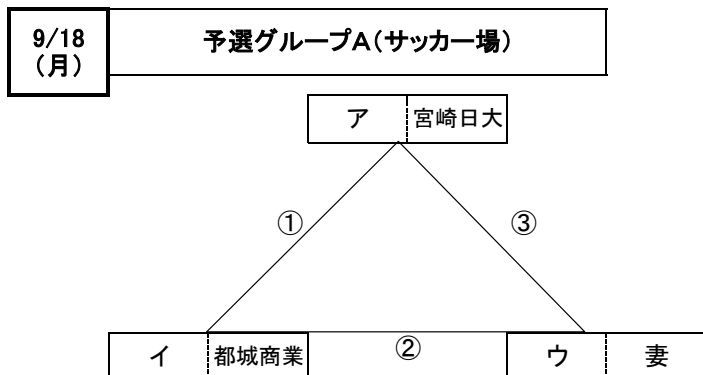

宮崎ダイハツ杯 第28回九州高等学校女子サッカー選手権大会 宮崎県予選

サッカー場					前半	後半	合計
9/18 (月)	①	9時30分～	宮崎日大	vs 都城商業	0-0	3-0	3-0
	②	12時30分～	都城商業	vs 妻	0-0	1-2	1-2
	③	15時30分～	宮崎日大	vs 妻	5-0	2-0	7-0

補助球技場(人工芝)					前半	後半	合計
9/16 (土)	①	9時30分～	ドミノコ	vs 都城農業	4-0	4-0	8-0
	②	11時00分～	大宮	vs 日南学園	0-6	0-11	0-17
	③	14時00分～	ドミノコ	vs 大宮	11-0	12-0	23-0
	④	15時30分～	都城農業	vs 日南学園	0-2	1-0	1-2