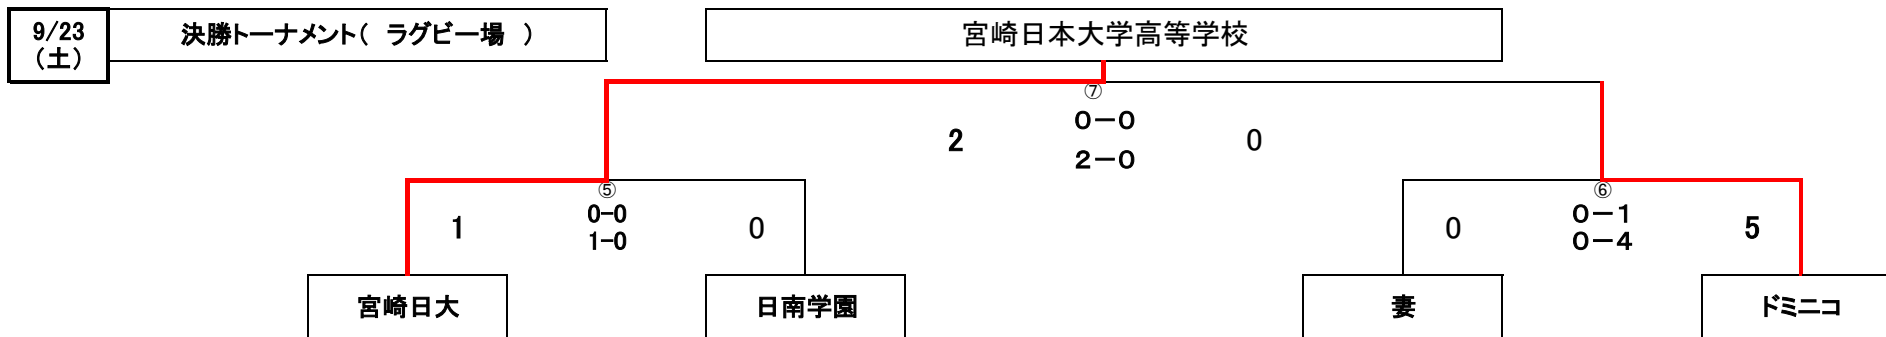

宮崎ダイハツ杯 第28回九州高等学校女子サッカー選手権大会 宮崎県予選

サッカー場					前半	後半	合計
9/18 (月)	①	9時30分～	宮崎日大	vs 都城商業	0-0	3-0	3-0
	②	12時30分～	都城商業	vs 妻	0-0	1-2	1-2
	③	15時30分～	宮崎日大	vs 妻	5-0	2-0	7-0

補助球技場(人工芝)					前半	後半	合計
9/16 (土)	①	9時30分～	ドミノコ	vs 都城農業	4-0	4-0	8-0
	②	11時00分～	大宮	vs 日南学園	0-6	0-11	0-17
	③	14時00分～	ドミノコ	vs 大宮	11-0	12-0	23-0
	④	15時30分～	都城農業	vs 日南学園	0-2	1-0	1-2