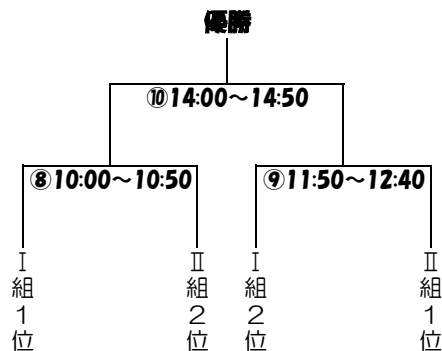

※7日(土)の会場設営 ⇒ 美東中 と 真志喜中 (ゴール等は、他のチームも組立等手伝う)

※7日(土)身なり点検を行なう。

※審判は必ず4級以上で行なうこと。

※全チーム最初の試合時に選手証と本人確認を行なう。

※⑦終了後、全チームで会場片付けを行なう。

〔決勝トーナメント〕 10月8日(日) 金武火力発電所 雄飛の広場

※ 試合時間は40分(15分-10分-15分)とする。

★7:30から設営開始する。