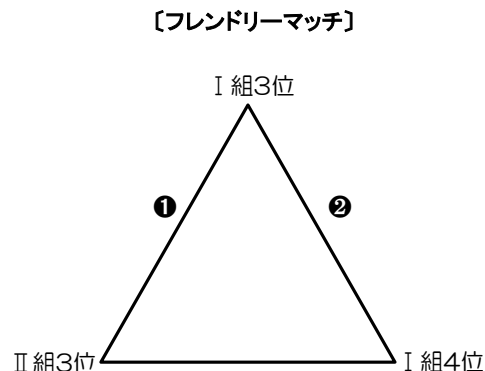

※7日(土)の会場設営 ⇒ 美東中 と 真志喜中 (ゴール等は、他のチームも組立等手伝う)

※7日(土)身なり点検を行なう。

※審判は必ず4級以上で行なうこと。

※全チーム最初の試合時に選手証と本人確認を行なう。

※⑦終了後、全チームで会場片付けを行なう。

〔決勝トーナメント〕 10月8日(日) 金武火力発電所 雄飛の広場

※ 試合時間は40分(15分-10分-15分)とする。

★7:30から設営開始する。