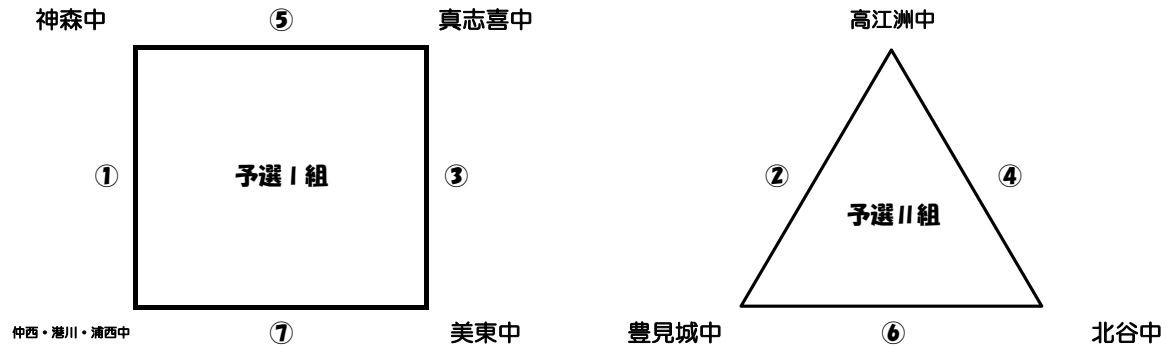

2017年度第8回沖縄県中学校女子秋季サッカー選手権大会 一組合せ一

〔予選リーグ〕 10月7日(土) 金武火力発電所 雄飛の広場

★7:30から設営開始する。

代表者会議は8:50から

		対戦カード		審判・記録	
10月7日	①	9:20~10:10	神森中 vs 仲西・港川・浦西中	高江洲中 & 北谷中	
	②	10:30~11:20	高江洲中 vs 豊見城中	神森中 & 仲西・港川・浦西中	
	③	11:40~12:30	真志喜中 vs 美東中	高江洲中 & 豊見城中	
	④	12:50~13:40	高江洲中 vs 北谷中	真志喜中 & 美東中	
	⑤	14:00~14:50	神森中 vs 真志喜中	仲西・港川・浦西中 & 美東中	
	⑥	15:10~16:00	豊見城中 vs 北谷中	神森中 & 真志喜中	
	⑦	16:20~17:10	仲西・港川・浦西中 vs 美東中	豊見城中 & 北谷中	

※7日(土)の会場設営 ⇒ 美東中 と 真志喜中 (ゴール等は、他のチームも組立等手伝う)

※7日(土)身なり点検を行なう。

※審判は必ず4級以上で行なうこと。

※全チーム最初の試合時に選手証と本人確認を行なう。

※⑦終了後、全チームで会場片付けを行なう。

〔決勝トーナメント〕 10月8日(日) 金武火力発電所 雄飛の広場