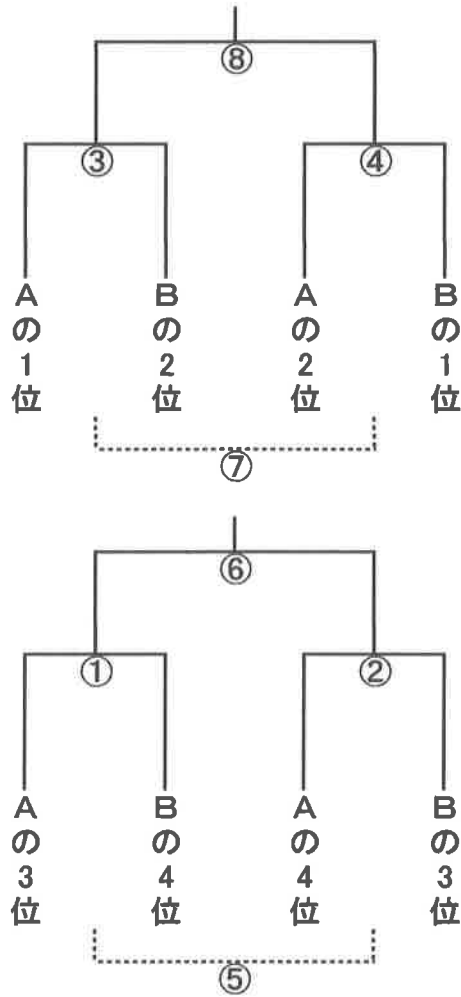

第23回土井首・南陽サッカーフエスティバル スキルアップマッチ

【第2日目<トーナメント>の組み合わせ】 南陽小学校G

試合	時間帯			対戦相手		主審	備考	
①	8:30	～	9:05	Aの3位	VS	Bの4位	Aの1位	
②	9:10	～	9:45	Aの4位	VS	Bの3位	①の負け	
③	9:50	～	10:25	Aの1位	VS	Bの2位	②の負け	
④	10:30	～	11:05	Aの2位	VS	Bの1位	③の負け	
⑤	11:10	～	11:45	①の負け	VS	②の負け	④の負け	
⑥	11:50	～	12:25	①の勝ち	VS	②の勝ち	⑤の負け	
⑦	12:30	～	13:05	③の負け	VS	④の負け	⑥の負け	3位決定戦
⑧	13:10	～	13:45	③の勝ち	VS	④の勝ち	本部	決勝戦