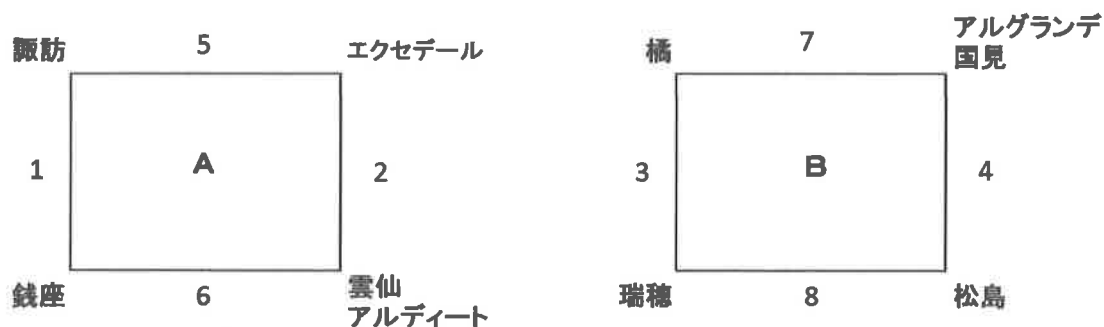

組み合わせ及び日程

[第1日目(予選リーグ)の組み合わせ]

○ 香焼総合G Aコート(入口側)

試合	時間	主審	試合	時間	主審
1	9:00 ~ 9:35	相互	5	11:40 ~ 12:15	相互
2	9:40 ~ 10:15	相互	6	12:20 ~ 12:55	相互
3	10:20 ~ 10:55	相互	7	13:00 ~ 13:35	相互
4	11:00 ~ 11:35	相互	8	13:40 ~ 14:15	相互