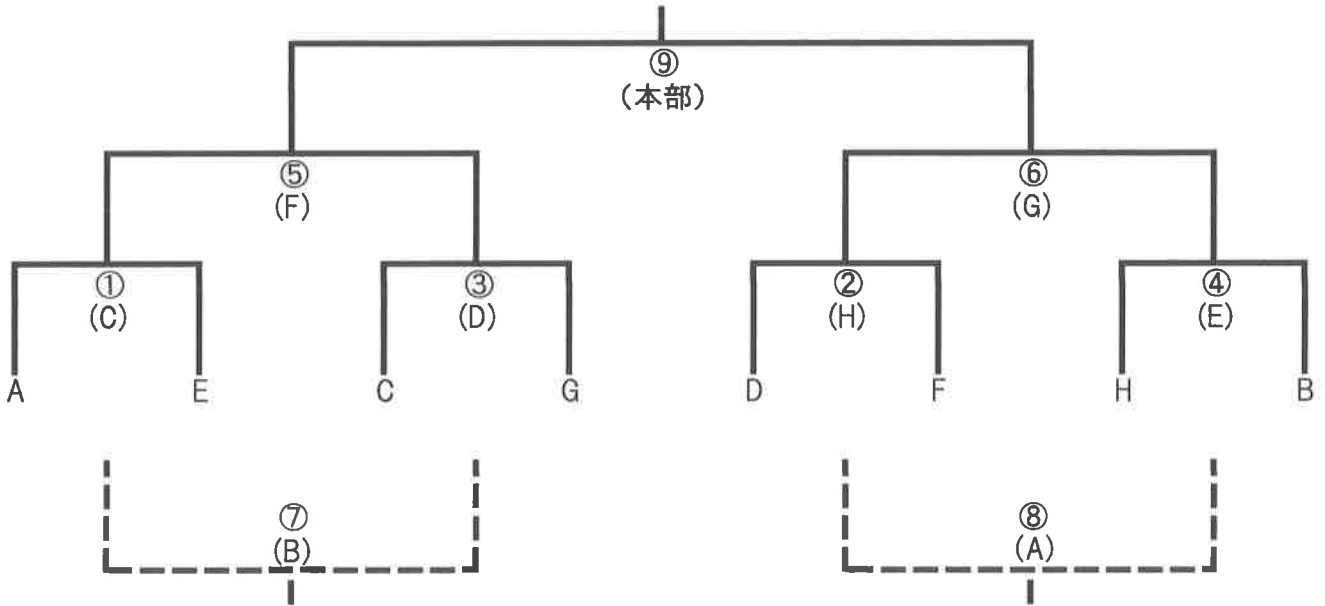

えがわ運動公園多目的グラウンド Aコート(土井首中学校側)
3位 トーナメント

試合	時間	主審	試合	時間	主審
①	8:30~9:05	C	⑥	11:50~12:25	G
②	9:10~9:45	H	⑦	12:30~13:05	B
③	9:50~10:25	D	⑧	13:10~13:45	A
④	10:30~11:05	E	⑨	13:50~14:25	本部
⑤	11:10~11:45	F