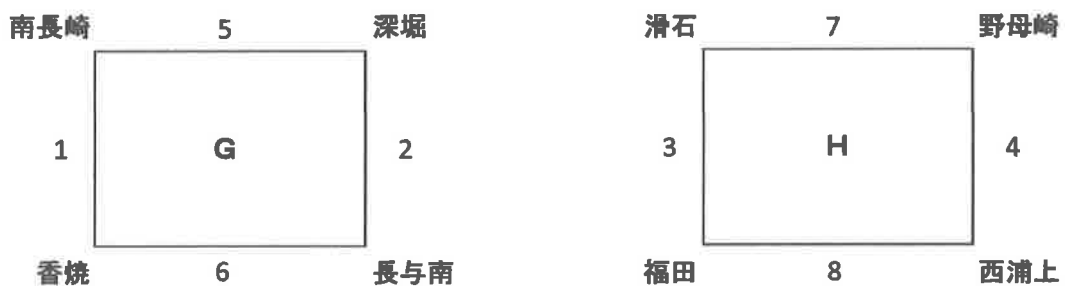

○ えがわ運動公園多目的広場G Bコート(南部市民センター側)

試合	時間	主審	試合	時間	主審
1	9:00 ~ 9:35	相互	5	11:40 ~ 12:15	相互
2	9:40 ~ 10:15	相互	6	12:20 ~ 12:55	相互
3	10:20 ~ 10:55	相互	7	13:00 ~ 13:35	相互
4	11:00 ~ 11:35	相互	8	13:40 ~ 14:15	相互