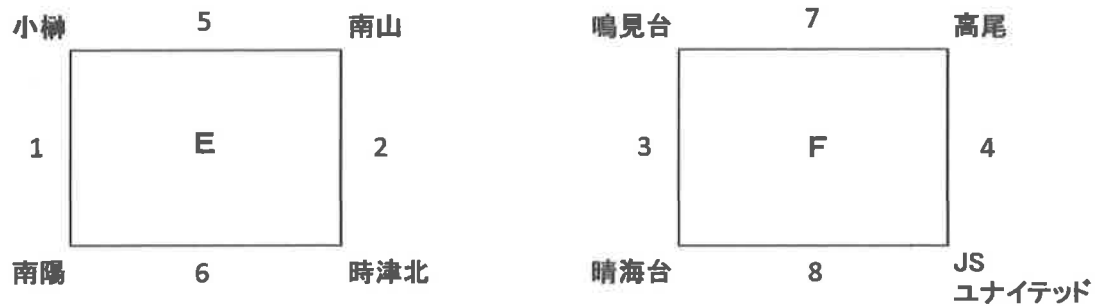

[第1日目(予選リーグ)の組み合わせ]

○ えがわ運動公園多目的広場G Aコート(土井首中学校側)

試合	時間	主審	試合	時間	主審
1	9:00 ~ 9:35	相互	5	11:40 ~ 12:15	相互
2	9:40 ~ 10:15	相互	6	12:20 ~ 12:55	相互
3	10:20 ~ 10:55	相互	7	13:00 ~ 13:35	相互
4	11:00 ~ 11:35	相互	8	13:40 ~ 14:15	相互