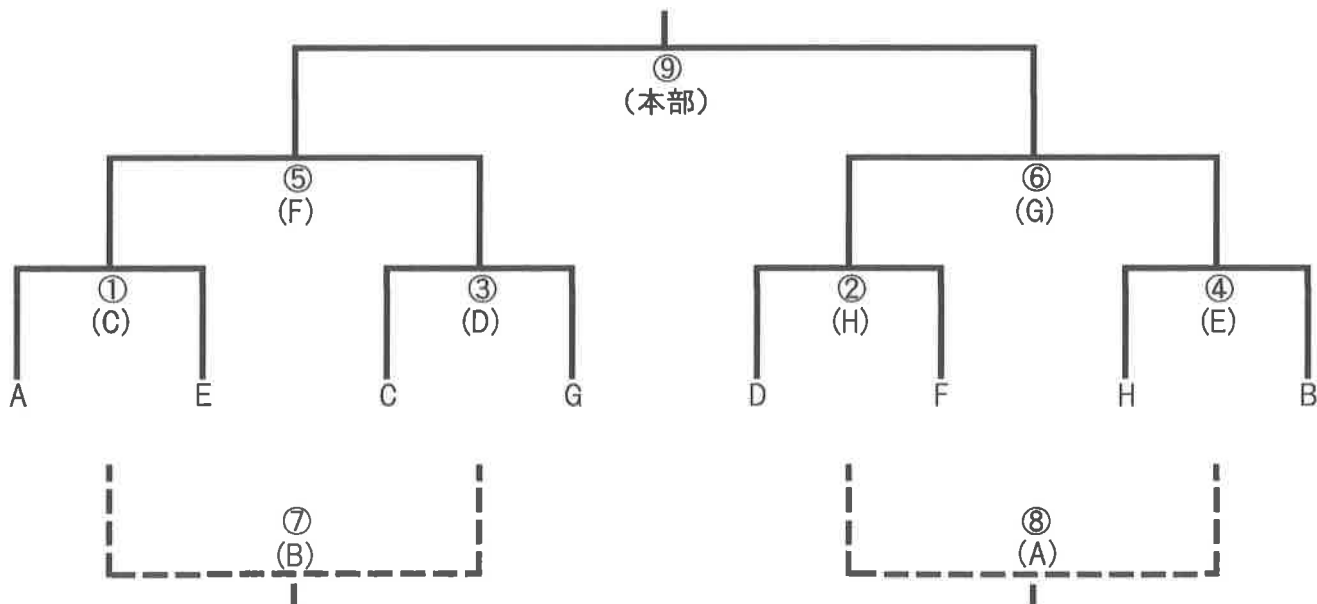

香焼総合グラウンド Aコート(入口側)

1位 トーナメント

試合	時間	主審	試合	時間	主審
①	8:30~9:05	C	⑥	11:50~12:25	G
②	9:10~9:45	H	⑦	12:30~13:05	B
③	9:50~10:25	D	⑧	13:10~13:45	A
④	10:30~11:05	E	⑨	13:50~14:25	本部
⑤	11:10~11:45	F