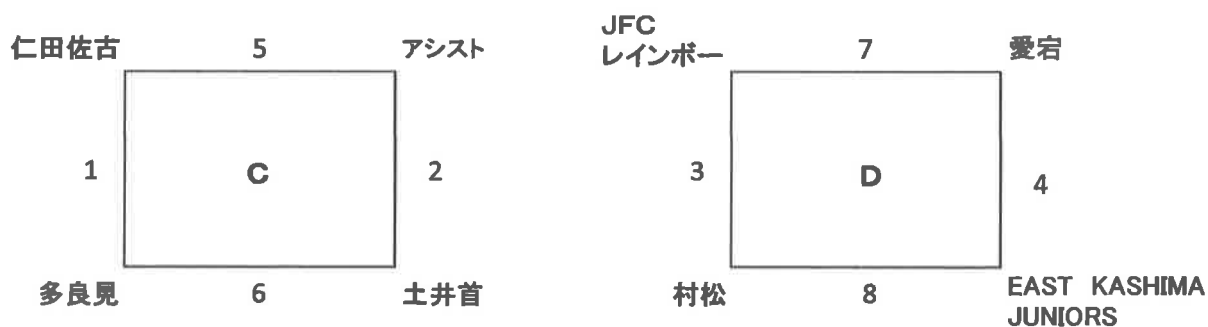

組み合わせ及び日程

[第1日目(予選リーグ)の組み合わせ]

○ 香焼総合G Aコート(入口側)

試合	時間	主審	試合	時間	主審
1	9:00 ~ 9:35	相互	5	11:40 ~ 12:15	相互
2	9:40 ~ 10:15	相互	6	12:20 ~ 12:55	相互
3	10:20 ~ 10:55	相互	7	13:00 ~ 13:35	相互
4	11:00 ~ 11:35	相互	8	13:40 ~ 14:15	相互

○ 香焼総合G Bコート(海側)

試合	時間	主審	試合	時間	主審
1	9:00 ~ 9:35	相互	5	11:40 ~ 12:15	相互
2	9:40 ~ 10:15	相互	6	12:20 ~ 12:55	相互
3	10:20 ~ 10:55	相互	7	13:00 ~ 13:35	相互
4	11:00 ~ 11:35	相互	8	13:40 ~ 14:15	相互

[第1日目(予選リーグ)の組み合わせ]