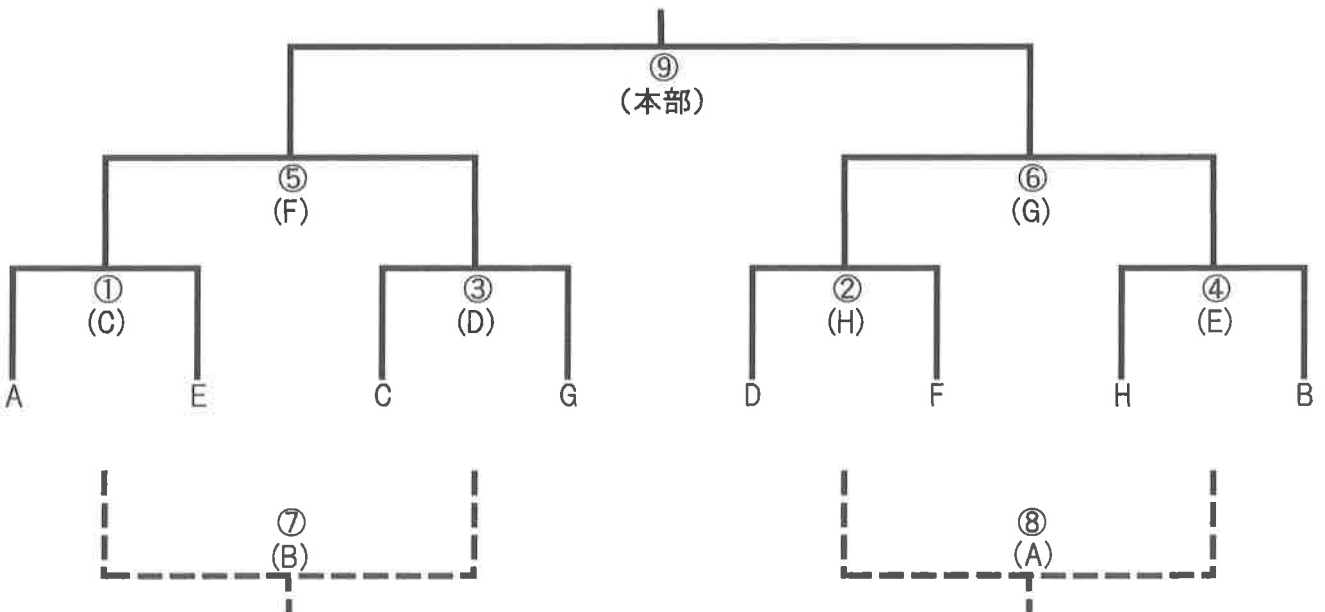

えがわ運動公園多目的グラウンド Bコート(南部市民センター側)
4位 トーナメント

試合	時間	主審	試合	時間	主審
①	8:30~9:05	C	⑥	11:50~12:25	G
②	9:10~9:45	H	⑦	12:30~13:05	B
③	9:50~10:25	D	⑧	13:10~13:45	A
④	10:30~11:05	E	⑨	13:50~14:25	本部
⑤	11:10~11:45	F