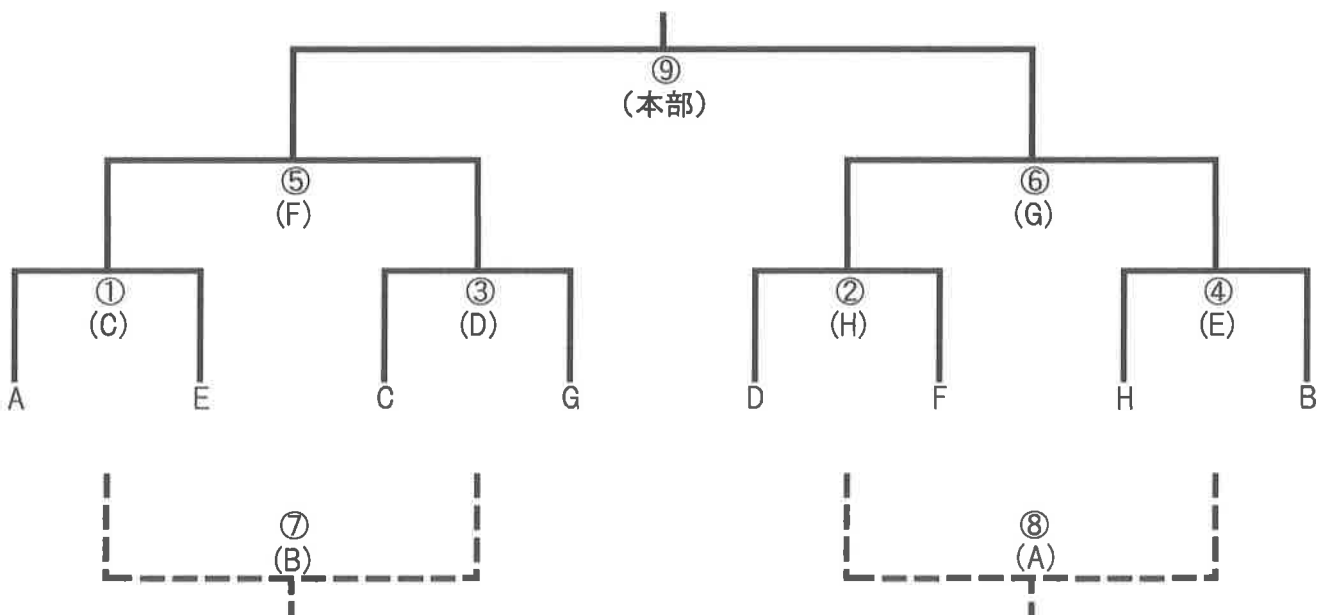

香焼総合グラウンド Bコート(海側)

2位 トーナメント

試合	時間	主審	試合	時間	主審
①	8:30~9:05	C	⑥	11:50~12:25	G
②	9:10~9:45	H	⑦	12:30~13:05	B
③	9:50~10:25	D	⑧	13:10~13:45	A
④	10:30~11:05	E	⑨	13:50~14:25	本部
⑤	11:10~11:45	F