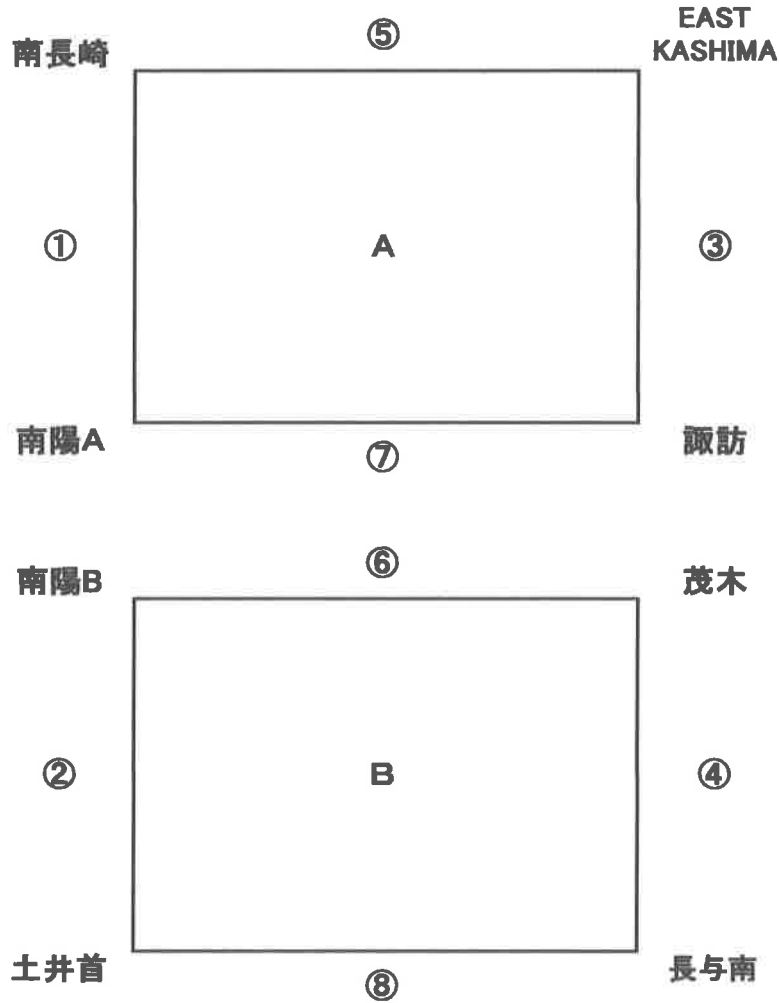

第23回 土井首・南陽サッカーフェスティバル スキルアップマッチ

【第1日目<予選リーグ>の組み合わせ】 南陽小学校G

試合	時間帯			対戦相手			主審	備考
①	9:00	～	9:35	南長崎	VS	南陽A	相互	
②	9:40	～	10:15	南陽B	VS	土井首	相互	
③	10:20	～	10:55	KASHIMA	VS	諏訪	相互	
④	11:00	～	11:35	茂木	VS	長与南	相互	
⑤	11:40	～	12:15	南長崎	VS	KASHIMA	相互	
⑥	12:20	～	12:55	南陽B	VS	茂木	相互	
⑦	13:00	～	13:35	南陽A	VS	諏訪	相互	
⑧	13:40	～	14:15	土井首	VS	長与南	相互