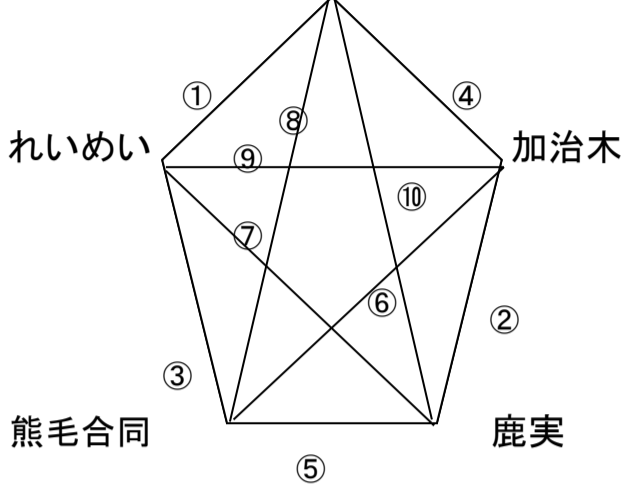

# 第27回鹿児島県高等学校1年生サッカー大会 県大会組合せ

(1)7月22日(土)23日(日)予選リンク

始良総合陸上・多目的 Aパート

沖永良部・与論

始良総合多目的・陸上 Bパート

鹿城西

隼人工業G・国分多目的 Cパート

隼人工業