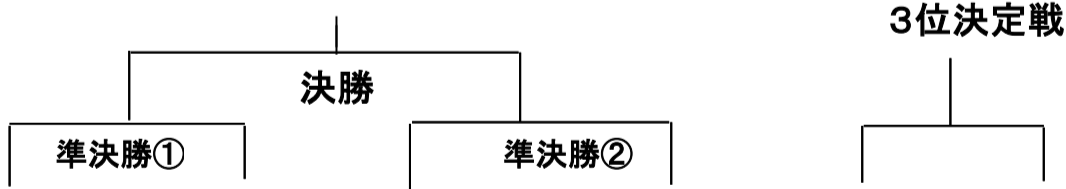

※Bパート2日目のみ対戦・審判が変更になっていますので気をつけてください(船の時間の関係)

※各パートの五角形を左図のようにA~Eとし、上表のような審判割とする。

(2)7月24日(月)決勝トーナメント 会場:丸山運動公園天然芝・人工芝コート

※荒天時案(天然芝使用不可の場合)

試合時間	人工芝
① 9:30~10:40	準決勝①
② 10:50~12:00	準決勝②
③ 13:30~14:40	3位決定戦
④ 14:50~16:00	決勝
⑤ 16:05~16:20	閉会式