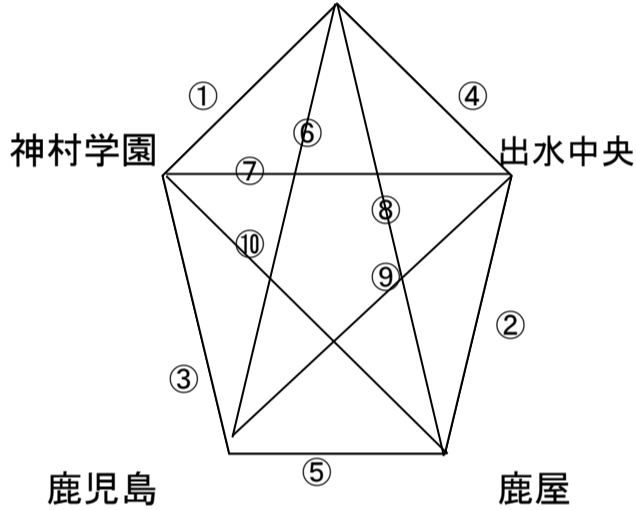

# 第27回鹿児島県高等学校1年生サッカー大会 県大会組合せ

(1)7月22日(土)23日(日)予選リンク

始良総合陸上・多目的 Aパート

沖永良部・与論

始良総合多目的・陸上 Bパート

鹿城西

隼人工業G・国分多目的 Cパート

隼人工業

※Bパート2日目のみ対戦・審判が変更になっていますので気をつけてください(船の時間の関係)

※各パートの五角形を左図のようにA~Eとし、上表のような審判割とする。

(2)7月24日(月)決勝トーナメント 会場:丸山運動公園天然芝・人工芝コート

※荒天時案(天然芝使用不可の場合)

試合時間	人工芝
① 9:30~10:40	準決勝①
② 10:50~12:00	準決勝②
③ 13:30~14:40	3位決定戦
④ 14:50~16:00	決勝
⑤ 16:05~16:20	閉会式

試合時間	天然芝	人工芝
① 9:30~10:40	準決勝①	準決勝②
② 11:40~12:50	決勝	3位決定戦
③ 12:55~13:10	閉会式	

※ 決勝トーナメントの組合せは1日目の監督会にて決定します。

※今大会は、原則としてクーリングブレイク(3分間)を設けます。