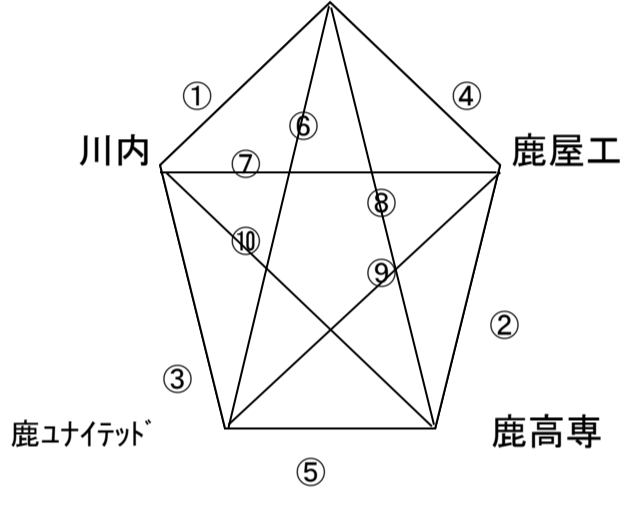

国分多目的・隼人工業G Dパート

鹿工