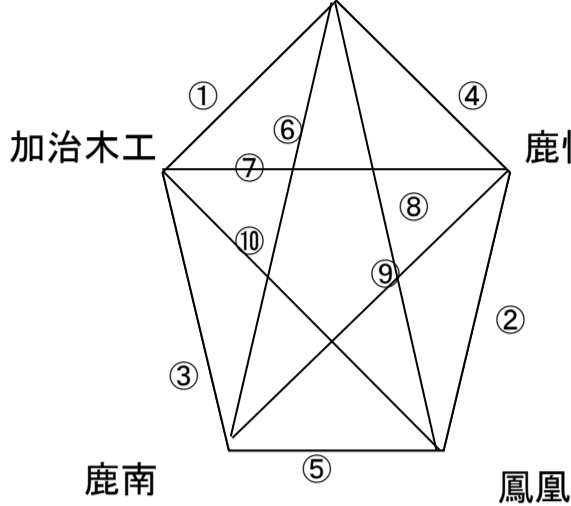

# 第27回鹿児島県高等学校1年生サッカー大会 県大会組合せ

(1)7月22日(土)23日(日)予選リンク

始良総合陸上・多目的 Aパート

沖永良部・与論

始良総合多目的・陸上 Bパート

鹿城西

隼人工業G・国分多目的 Cパート

隼人工業

試合時間	天然芝	人工芝
① 9:30~10:40	準決勝①	準決勝②
② 11:40~12:50	決勝	3位決定戦
③ 12:55~13:10	閉会式	

※ 決勝トーナメントの組合せは1日目の監督会にて決定します。

※今大会は、原則としてクーリングブレイク(3分間)を設けます。