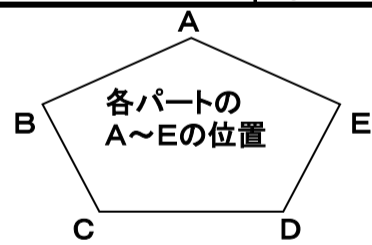

※左側に記載してある会場が1日目・右側が2日目

A 始良総合陸上			始良総合多目的		
①	沖永良部・与論 VS 加治木工		⑥	沖永良部・与論 VS 鹿南	
②	鹿情報 VS 鳳凰		⑦	加治木工 VS 鹿情報	
③	加治木工 VS 鹿南		⑧	沖永良部・与論 VS 鳳凰	
④	沖永良部・与論 VS 鹿情報		⑨	鹿情報 VS 鹿南	
⑤	鹿南 VS 鳳凰		⑩	加治木工 VS 鳳凰	

B 始良総合多目的			始良総合陸上			審判 (2日目のみ)	
①	鹿城西 VS れいめい		⑥	加治木 VS 熊毛合同			鹿実
②	加治木 VS 鹿実		⑦	れいめい VS 鹿実		熊毛合同	
③	れいめい VS 熊毛合同		⑧	鹿城西 VS 熊毛合同		れいめい	
④	鹿城西 VS 加治木		⑨	れいめい VS 加治木		鹿城西	
⑤	熊毛合同 VS 鹿実		⑩	鹿城西 VS 鹿実		加治木	

C 隼人工業G			国分多目的		
①	隼人工業 VS 神村学園		⑥	隼人工業 VS 鹿児島	
②	出水中央 VS 鹿屋		⑦	神村学園 VS 出水中央	
③	神村学園 VS 鹿児島		⑧	隼人工業 VS 鹿屋	
④	隼人工業 VS 出水中央		⑨	鹿児島 VS 出水中央	
⑤	鹿児島 VS 鹿屋		⑩	神村学園 VS 鹿屋	

D 国分多目的			隼人工業G		
①	鹿工 VS 川内		⑥	鹿工 VS 鹿ユナイテッド	
②	鹿屋工 VS 鹿高専		⑦	川内 VS 鹿屋工	
③	川内 VS 鹿ユナイテッド		⑧	鹿工 VS 鹿高専	
④	鹿工 VS 鹿屋工		⑨	鹿屋工 VS 鹿ユナイテッド	
⑤	鹿ユナイテッド VS 鹿高専		⑩	川内 VS 鹿高専	

審判	試合時間	1日目	審判	2日目	審判
	① 9:30~10:40	①A-B	D	⑥A-C	B
	② 10:50~12:00	②D-E	B	⑦B-E	A
	③ 12:10~13:20	③B-C	E	⑧A-D	E
	④ 13:30~14:40	④A-E	C	⑨C-E	D
	⑤ 14:50~16:00	⑤C-D	A	⑩B-D	C

※Bパート2日目のみ対戦・審判が変更になっていますので気をつけてください(船の時間の関係)

※各パートの五角形を左図のようにA~Eとし、上表のような審判割とする。

(2)7月24日(月)決勝トーナメント 会場:丸山運動公園天然芝・人工芝コート

※荒天時案(天然芝使用不可の場合)