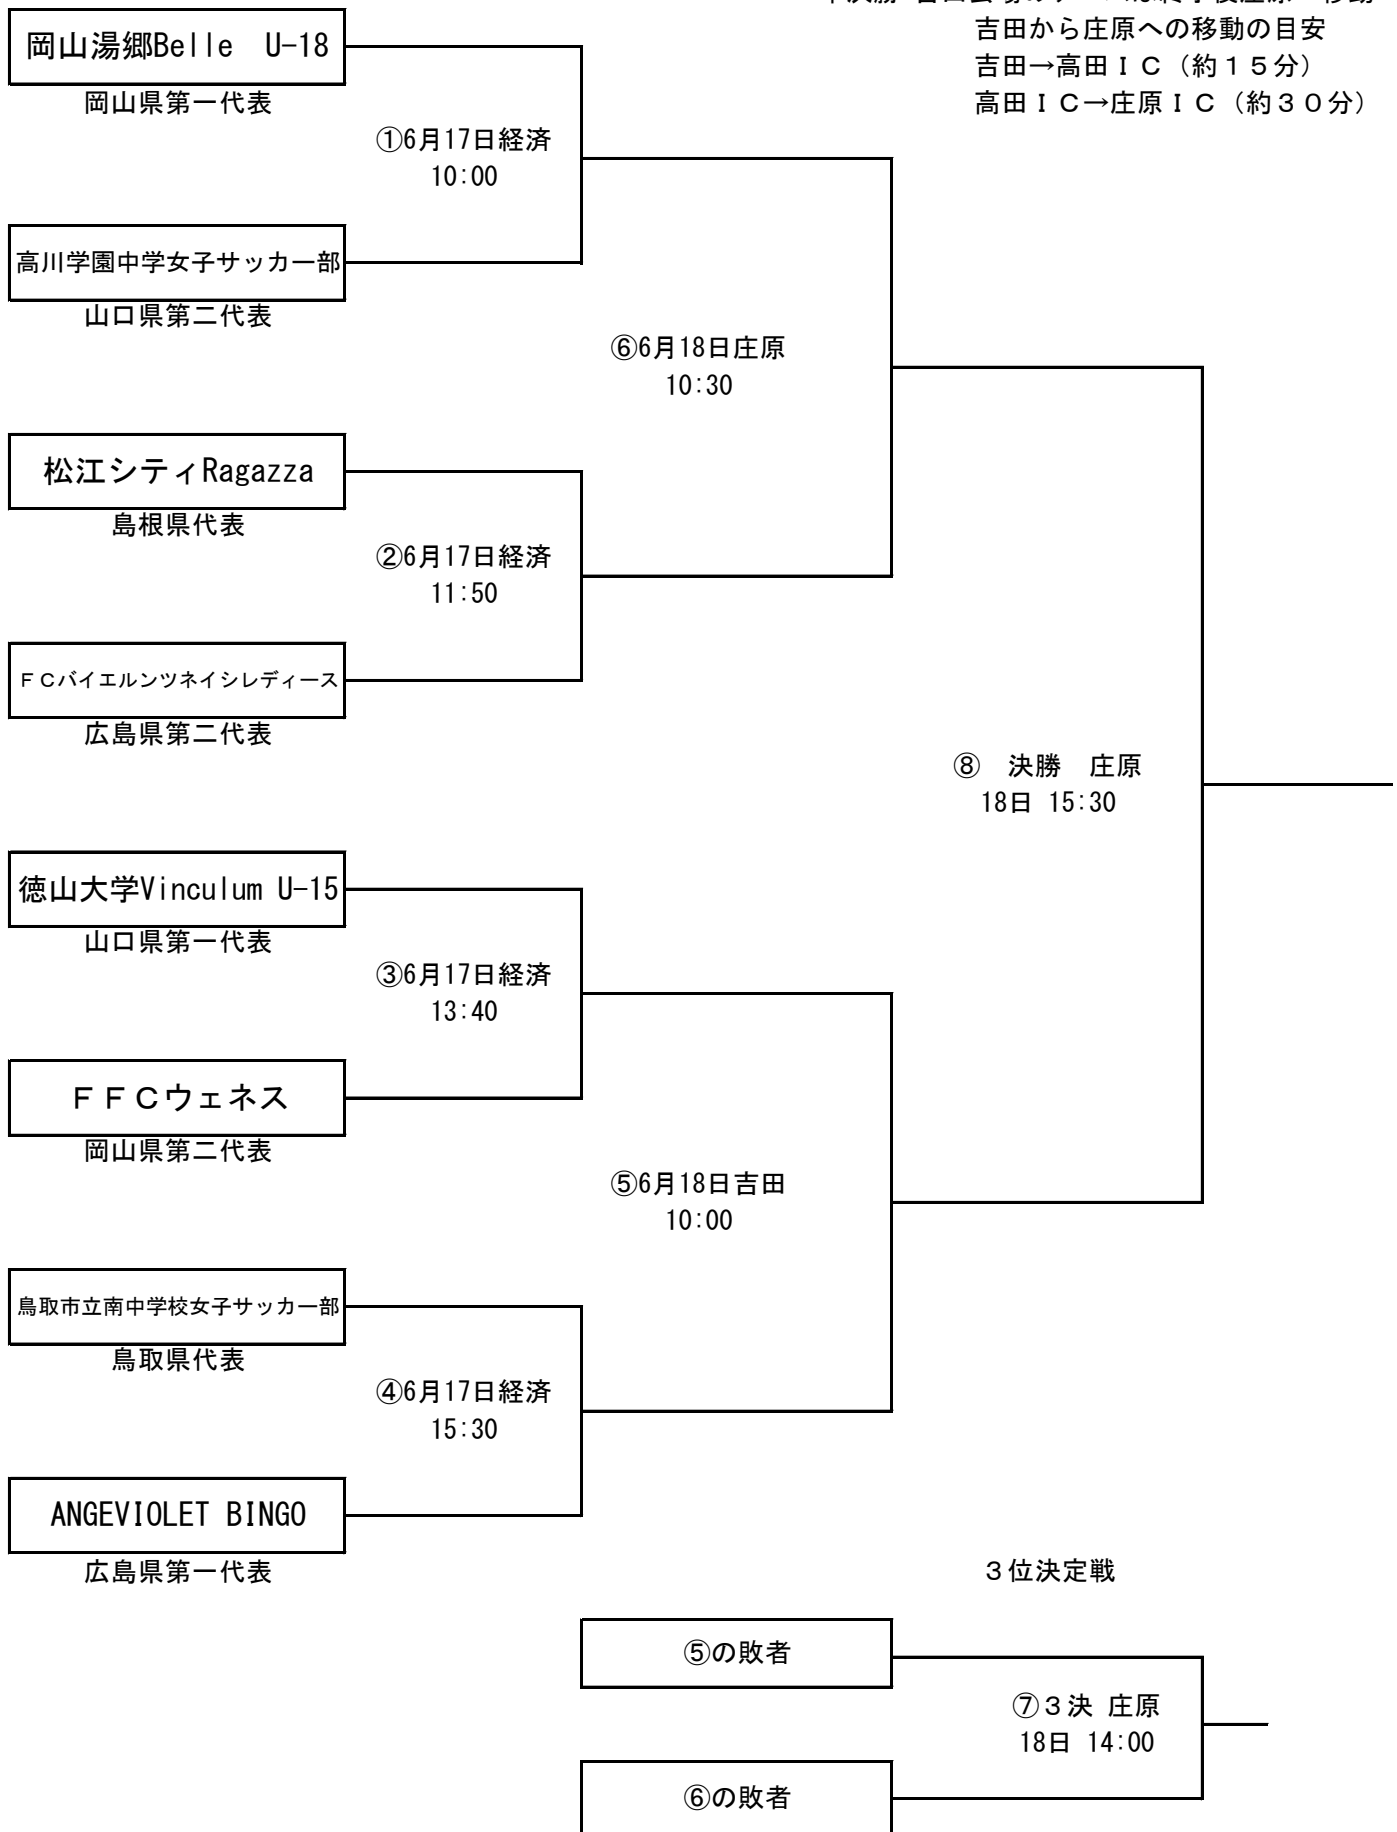

第22回 全日本女子ユース（U-15）サッカー選手権大会 中国地域予選会

準決勝 吉田会場のチームは終了後庄原へ移動
 吉田から庄原への移動の目安
 吉田→高田IC（約15分）
 高田IC→庄原IC（約30分）

6月17日 経済； 広島経済大学フットボールパーク
 吉田； 吉田サッカー公園
 6月18日 庄原； 庄原市上野総合公園

上位2チームは7月22日からJ-GREEN堺（大阪府堺市）で行われる全国大会に出場する。