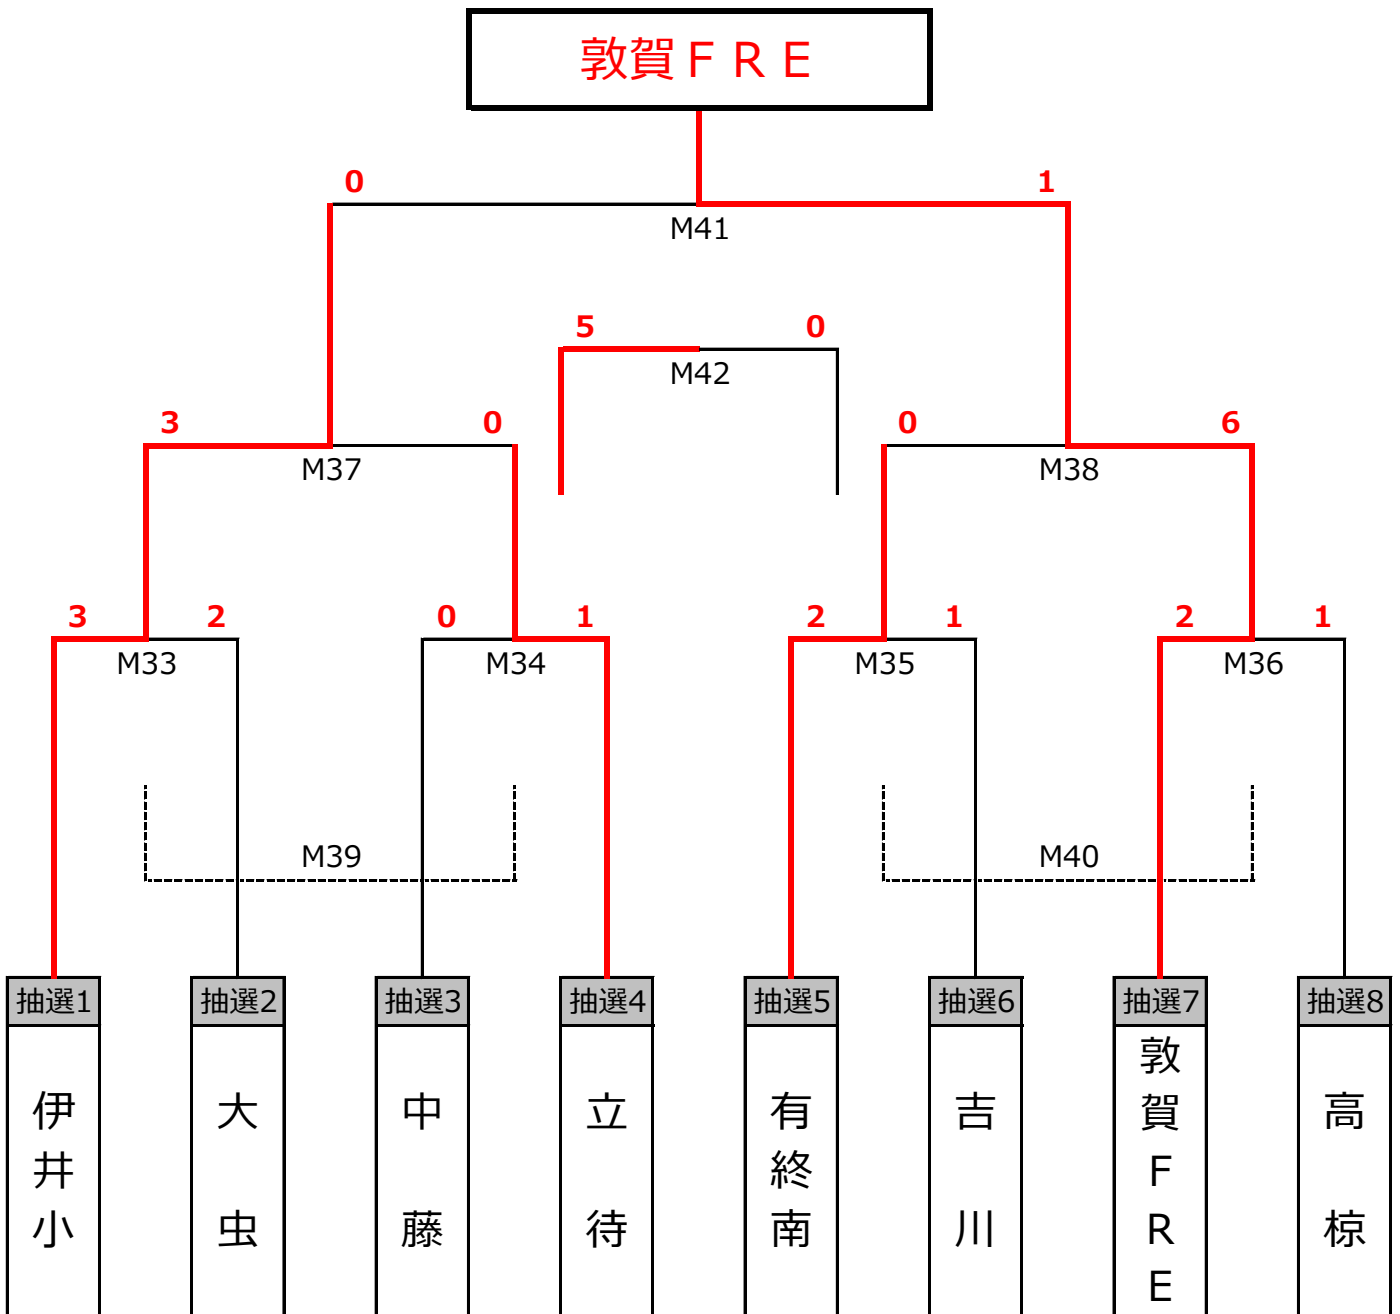

2015こくみん共済カップ

平成27年11月15日（日）
まるおかスポーツランド人工芝

優勝： 敦賀FCフレンズ
準優勝： 伊井小SSS
三位： 立待FC
四位： 有終南SSS

2015こくみん共済カップ

平成27年11月15日（日）
まるおかスポーツランド人工芝

<Ⅰピッチ>

キックオフ	マッチNo.	マッチ	対 戦				主 審	予 備 審			
9:20	M33	B8①	伊井小	3	$\frac{2}{1}$	vs	$\frac{0}{2}$	2	大 虫	連盟	M35相互
10:15	M35	B8③	有終南	2	$\frac{1}{1}$	vs	$\frac{0}{1}$	1	吉 川	連盟	M33相互
11:10	M37	B4①	伊井小	3	$\frac{1}{2}$	vs	$\frac{0}{0}$	0	立 待	連盟	M33負,34負
12:05	M39	FM①	大 虫			vs			中 藤	相互	相互
13:00	M41	決勝	伊井小	0	$\frac{0}{0}$	vs	$\frac{0}{1}$	1	敦賀FRE	連盟	連盟
13:45	後 始 末										
14:00	表 彰 式 & 閉 会 式										

<Ⅱピッチ>

キックオフ	マッチNo.	マッチ	対 戦				主 審	予 備 審			
9:20	M34	B8②	中 藤	0	$\frac{0}{0}$	vs	$\frac{0}{1}$	1	立 待	連盟	M36相互
10:15	M36	B8④	敦賀FRE	2	$\frac{0}{2}$	vs	$\frac{1}{0}$	1	高 椋	連盟	M34相互
11:10	M38	B4②	有終南	0	$\frac{0}{0}$	vs	$\frac{4}{2}$	6	敦賀FRE	連盟	M35負,36負
12:05	M40	FM②	吉 川			vs			高 椋	相互	相互
13:00	M42	三決	立 待	5	$\frac{3}{2}$	vs	$\frac{0}{0}$	0	有終南	連盟	連盟
13:45	後 始 末										
14:00	表 彰 式 & 閉 会 式										